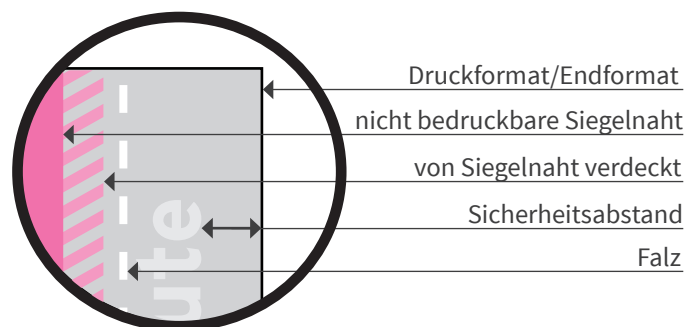

tic tac®

- Druckformat: 140 x 85mm
- geschlossenes Endformat: 60 x 85mm
- Sicherheitsabstand: 2mm
- Mindestschriftgröße: positiv 6pt, negativ 8pt

! Die orange schraffierte Fläche kennzeichnet den Bereich der Pflichttexte! Die Inhaltsstoffe, das Haltbarkeitsdatum und weitere Angaben werden bei der Produktion eingefügt. Die dahinterliegende Gestaltung wird abgesoftet.

Bitte beachten Sie:

- Die Skizze ist nicht maßstabsgetreu und dient nur zur Information. Bitte benutzen Sie für die Gestaltung unsere Layoutvorlagen!
- Hintergrundfarben, -bilder und -grafiken müssen bis an den Rand des Druckformates angelegt werden, um sauber bedruckte Ränder zu gewährleisten.
- Bitte beachten Sie den Sicherheitsabstand. Produktionstechnisch kann es beim Druck zu minimalem Versatz kommen.

Endformat/Druckformat
in diesem Format benötigen wir die fertige Druckdatei

Sicherheitsabstand
verhindert unerwünschten Anschnitt, Versatz oder nicht sichtbare Elemente

Falz
Hier wird die Verpackung gefalzt