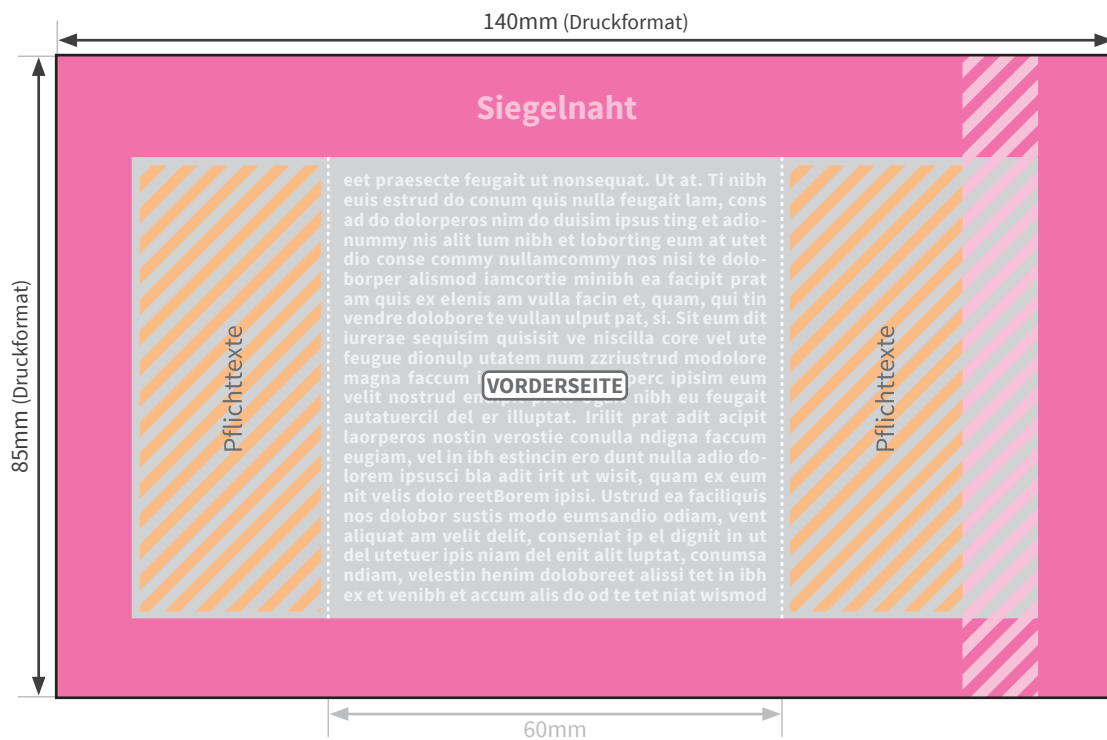

tic tac®

- Druckformat: 140 x 85mm
- geschlossenes Endformat: 60 x 85mm
- Sicherheitsabstand: 2mm
- Mindestschriftgröße: positiv 6pt, negativ 8pt

! Die orange schraffierte Fläche kennzeichnet den Bereich der Pflichttexte! Die Inhaltsstoffe, das Haltbarkeitsdatum und weitere Angaben werden bei der Produktion eingefügt. Die dahinterliegende Gestaltung wird abgesoftet.

Bitte beachten Sie:

- Die Skizze ist nicht maßstabsgetreu und dient nur zur Information. Bitte benutzen Sie für die Gestaltung unsere Layoutvorlagen!
- Hintergrundfarben, -bilder und -grafiken müssen bis an den Rand des Druckformates angelegt werden, um sauber bedruckte Ränder zu gewährleisten.
- Bitte beachten Sie den Sicherheitsabstand. Produktionstechnisch kann es beim Druck zu minimalem Versatz kommen.

Endformat/Druckformat
in diesem Format benötigen wir die fertige Druckdatei

Sicherheitsabstand
verhindert unerwünschten Anschnitt, Versatz oder nicht sichtbare Elemente

Falz
Hier wird die Verpackung gefalzt

verdeckt
dieser Bereich wird von der Siegelnaht verdeckt

nicht bedruckbar
diese Fläche kann nicht bedruckt werden