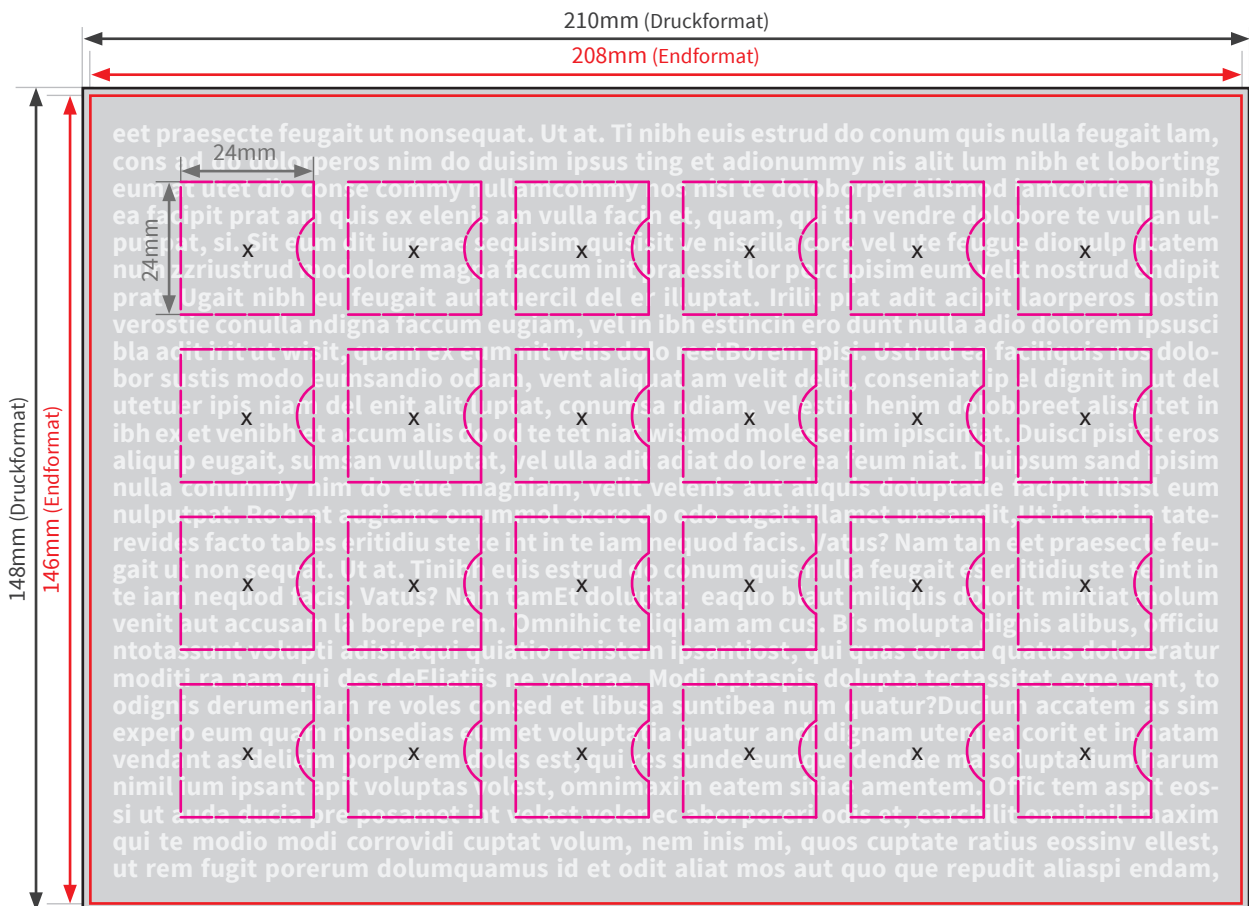

reinpapier® A5 - Schoko Adventskalender

- Druckformat: 210 x 148mm
- Endformat: 208 x 146mm
- Sicherheitsabstand: 4mm
- Mindestschriftgröße: positiv 6pt, negativ 8pt

! Die Reihenfolge, Farbe & Schrift der Nummern ist frei gestaltbar!

i Die gesetzlichen Pflichttexte sind auf der Rückseite mit aufgedruckt.

Bitte beachten Sie:

- Die Skizze ist nicht maßstabsgetreu und dient nur zur Information. Bitte benutzen Sie für die Gestaltung unsere Layoutvorlagen!
- Hintergrundfarben, -bilder und -grafiken müssen bis an den Rand des Druckformates angelegt werden, um sauber bedruckte Ränder zu gewährleisten.
- Bitte beachten Sie den Sicherheitsabstand. Produktionstechnisch kann es beim Druck zu minimalem Versatz kommen.

■ Endformat fertiges/beschchnittenes Format	 Druckformat Endformat inkl. Beschnittzugabe	 Fensterkontur Positionierung der Adventskalenderfenster	Beschnittzugabe verhindert weiße Blitzer an der Schneidekante	Sicherheitsabstand Abstand zwischen Text und Rand/Endformat (verhindert unerwünschten Anschnitt)
--	---	--	---	--