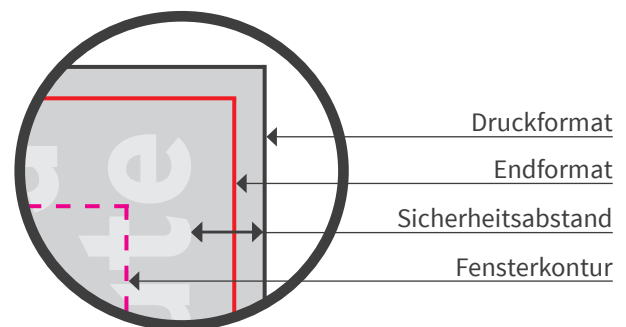

reinpapier® A5 - Schoko Adventskalender

- Druckformat: 210 x 148mm
- Endformat: 208 x 146mm
- Sicherheitsabstand: 4mm
- Mindestschriftgröße: positiv 6pt, negativ 8pt

! Die Reihenfolge, Farbe & Schrift der Nummern ist frei gestaltbar!

i Die gesetzlichen Pflichttexte sind auf der Rückseite mit aufgedruckt.

Bitte beachten Sie:

- Die Skizze ist nicht maßstabsgetreu und dient nur zur Information. Bitte benutzen Sie für die Gestaltung unsere Layoutvorlagen!
- Hintergrundfarben, -bilder und -grafiken müssen bis an den Rand des Druckformates angelegt werden, um sauber bedruckte Ränder zu gewährleisten.
- Bitte beachten Sie den Sicherheitsabstand. Produktionstechnisch kann es beim Druck zu minimalem Versatz kommen.

■ Endformat fertiges/beschchnittenes Format	 Druckformat Endformat inkl. Beschnittzugabe	 Fensterkontur Positionierung der Adventskalenderfenster	Beschnittzugabe verhindert weiße Blitzer an der Schneidekante	Sicherheitsabstand Abstand zwischen Text und Rand/Endformat (verhindert unerwünschten Anschnitt)
--	---	--	---	--