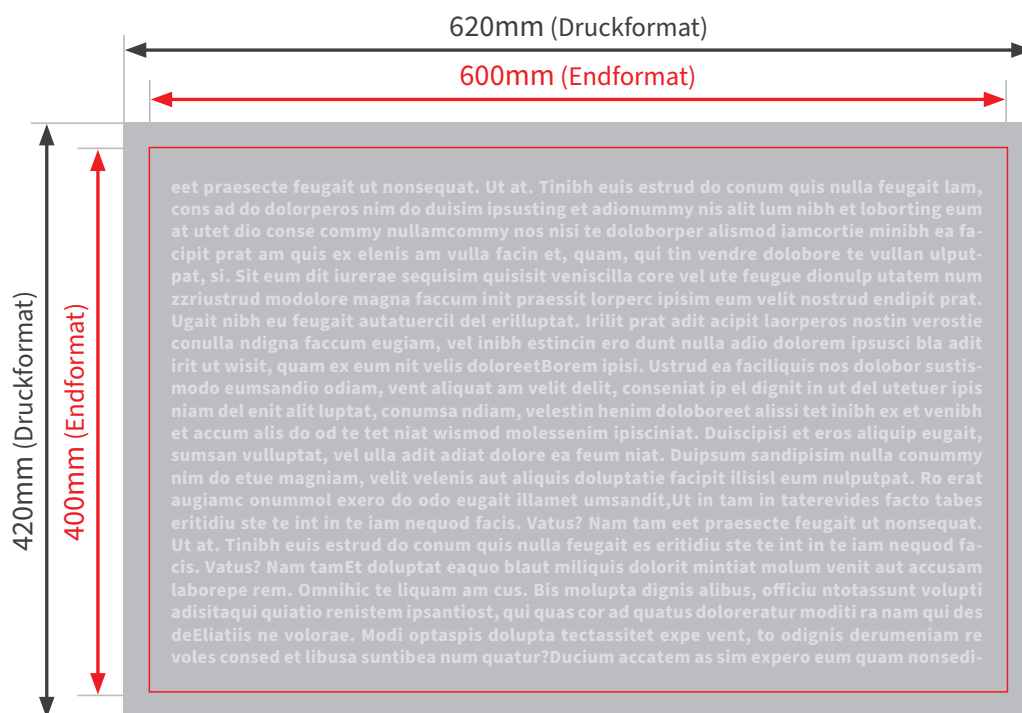

## Fußmatte 600 x 400 mm

- Endformat: 600 x 400 mm
- Druckformat: 620 x 420 mm
- Beschnittzugabe: 10 mm
- Sicherheitsabstand: 10 mm

### Bitte beachten Sie:

- Skizze ist nicht maßstabsgetreu und dient nur zur Information. Bitte benutzen Sie für die Gestaltung unsere Layoutvorlagen!
- Hintergrundfarben, -bilder und -grafiken müssen bis an den Rand des Druckformates angelegt werden, um sauber bedruckte Ränder zu gewährleisten.
- Bitte beachten Sie den Sicherheitsabstand. Produktionstechnisch kann es beim Schneiden und Falzen zu minimalen Abweichungen kommen.

**Endformat**  
fertiges/beschnittenes Format

**Druckformat**  
Endformat inkl. Beschnittzugabe

**Beschnittzugabe**  
verhindert weiße Blitzer an der Schneidekante

**Sicherheitsabstand**  
Abstand zwischen Text und Rand/Endformat (verhindert unerwünschten Anschnitt)