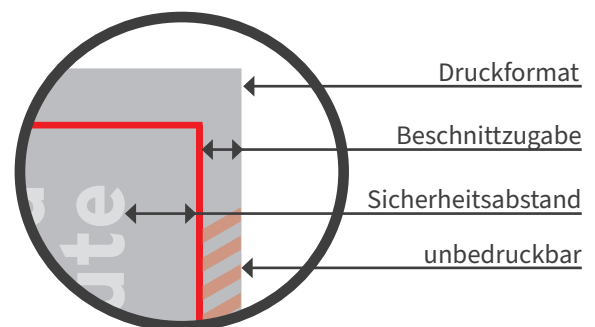

C6 Kuvert 4c

- Endformat: 162 x 114 mm
- Druckformat: 152 x 104 mm
- Sicherheitsabstand: 2 mm
- unbedruckbar: rundum 5 mm

Bitte beachten Sie:

- Skizze ist nicht maßstabsgetreu und dient nur zur Information. Bitte benutzen Sie für die Gestaltung unsere Layoutvorlagen!
- Hintergrundfarben, -bilder und -grafiken müssen bis an den Rand des Druckformates angelegt werden, um sauber bedruckte Ränder zu gewährleisten.
- Bitte beachten Sie den Sicherheitsabstand. Produktionstechnisch kann es beim Schneiden und Falzen zu minimalen Abweichungen kommen.

Endformat
fertiges/beschnittenes
Format

Druckformat
Endformat inkl. Beschnittzugabe

Beschnittzugabe
verhindert weiße Blitzer
an der Schneidekante

Sicherheitsabstand
Abstand zwischen Text und
Rand/Endformat (verhindert
unerwünschten Anschnitt)