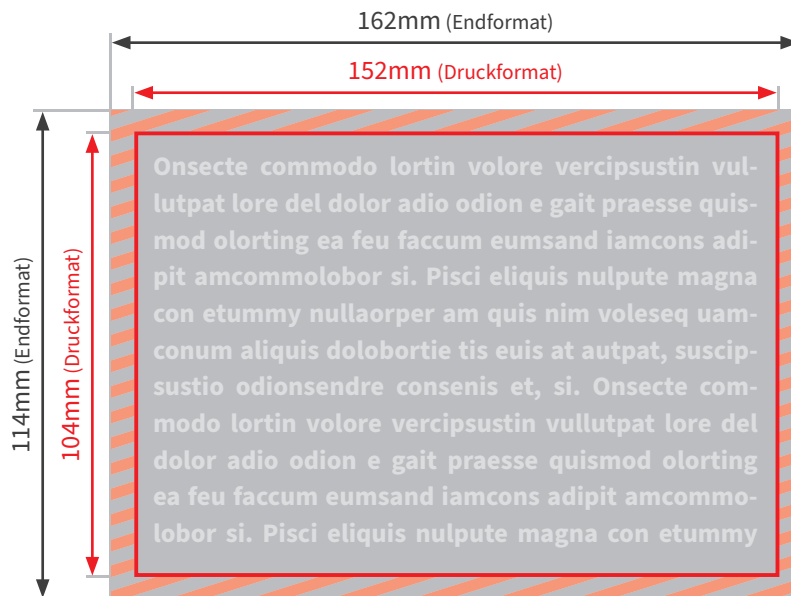

C6 Kuvert 4c

- Endformat: 162 x 114 mm
- Druckformat: 152 x 104 mm
- Sicherheitsabstand: 2 mm
- unbedruckbar: rundum 5 mm

Bitte beachten Sie:

- Skizze ist nicht maßstabsgetreu und dient nur zur Information. Bitte benutzen Sie für die Gestaltung unsere Layoutvorlagen!
- Hintergrundfarben, -bilder und -grafiken müssen bis an den Rand des Druckformates angelegt werden, um sauber bedruckte Ränder zu gewährleisten.
- Bitte beachten Sie den Sicherheitsabstand. Produktionstechnisch kann es beim Schneiden und Falzen zu minimalen Abweichungen kommen.

Endformat
fertiges/beschnittenes
Format

Druckformat
Endformat inkl. Beschnittzugabe

Beschnittzugabe
verhindert weiße Blitzer
an der Schneidekante

Sicherheitsabstand
Abstand zwischen Text und
Rand/Endformat (verhindert
unerwünschten Anschnitt)