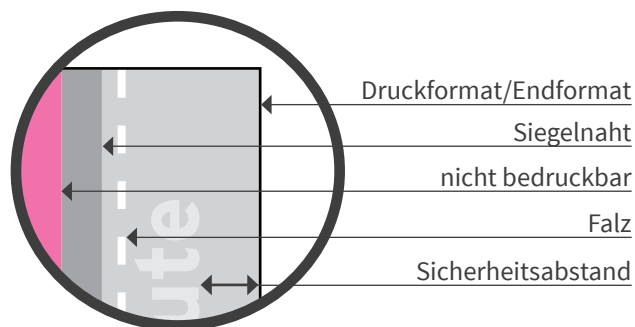

Geröstete Mandeln

- Druckformat: 160 x 100mm
- geschlossenes Endformat: 70 x 100mm
- Sicherheitsabstand: 3mm
- Mindestschriftgröße: positiv 6pt, negativ 8pt

! Die orange schraffierte Fläche kennzeichnet den Bereich der Pflichttexte! Die Inhaltsstoffe, das Haltbarkeitsdatum und weitere Angaben werden bei der Produktion eingefügt. Die dahinterliegende Gestaltung wird abgesoftet.

Bitte beachten Sie:

- Die Skizze ist nicht maßstabsgetreu und dient nur zur Information. Bitte benutzen Sie für die Gestaltung unsere Layoutvorlagen!
- Hintergrundfarben, -bilder und -grafiken müssen bis an den Rand des Druckformates angelegt werden, um sauber bedruckte Ränder zu gewährleisten.
- Bitte beachten Sie den Sicherheitsabstand. Produktionstechnisch kann es beim Druck zu minimalem Versatz kommen.