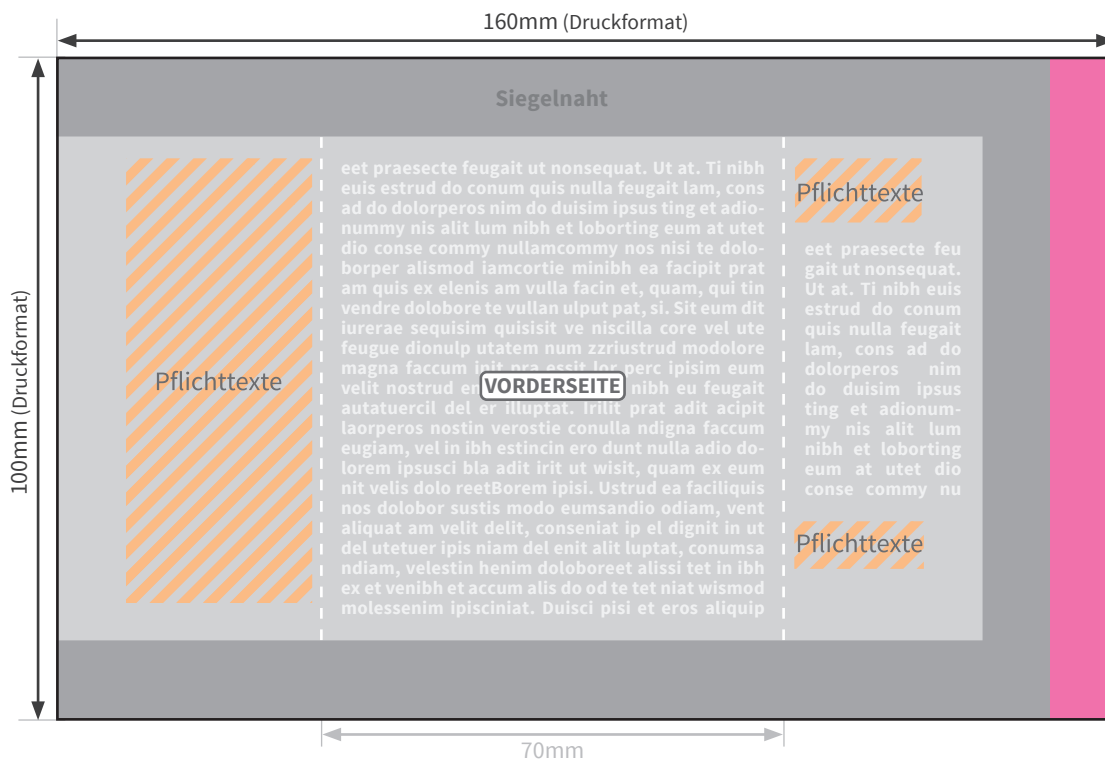

Geröstete Mandeln

- Druckformat: 160 x 100mm
- geschlossenes Endformat: 70 x 100mm
- Sicherheitsabstand: 3mm
- Mindestschriftgröße: positiv 6pt, negativ 8pt

! Die orange schraffierte Fläche kennzeichnet den Bereich der Pflichttexte! Die Inhaltsstoffe, das Haltbarkeitsdatum und weitere Angaben werden bei der Produktion eingefügt. Die dahinterliegende Gestaltung wird abgesoftet.

Bitte beachten Sie:

- Die Skizze ist nicht maßstabsgetreu und dient nur zur Information. Bitte benutzen Sie für die Gestaltung unsere Layoutvorlagen!
- Hintergrundfarben, -bilder und -grafiken müssen bis an den Rand des Druckformates angelegt werden, um sauber bedruckte Ränder zu gewährleisten.
- Bitte beachten Sie den Sicherheitsabstand. Produktionstechnisch kann es beim Druck zu minimalem Versatz kommen.

Endformat/Druckformat
in diesem Format benötigen wir die fertige Druckdatei

Sicherheitsabstand
verhindert unerwünschten Anschnitt, Versatz oder nicht sichtbare Elemente

Falz
Hier wird die Verpackung gefaltet

nicht bedruckbar
Dieser Bereich ist im Endprodukt nicht sichtbar