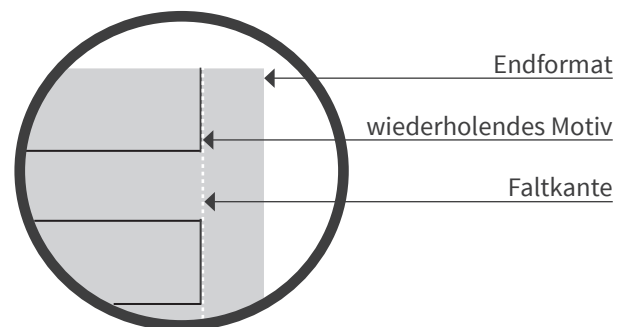

## Zuckerl im Werbewickel

- Druckformat: 80x60mm
- nur Motive mit Endloserscheinungsbild möglich.

### Bitte beachten Sie:

- Skizze ist nicht maßstabsgetreu und dient nur zur Information. Bitte benutzen Sie für die Gestaltung unsere Layoutvorlagen!
- Bitte beachten Sie den Sicherheitsabstand. Produktionstechnisch kann es zu minimalen Abweichungen kommen.

**Druckformat**  
fertiges/beschnittenes  
Format

**Faltkante**  
Bereich in dem das  
Papier eingedreht  
wird.