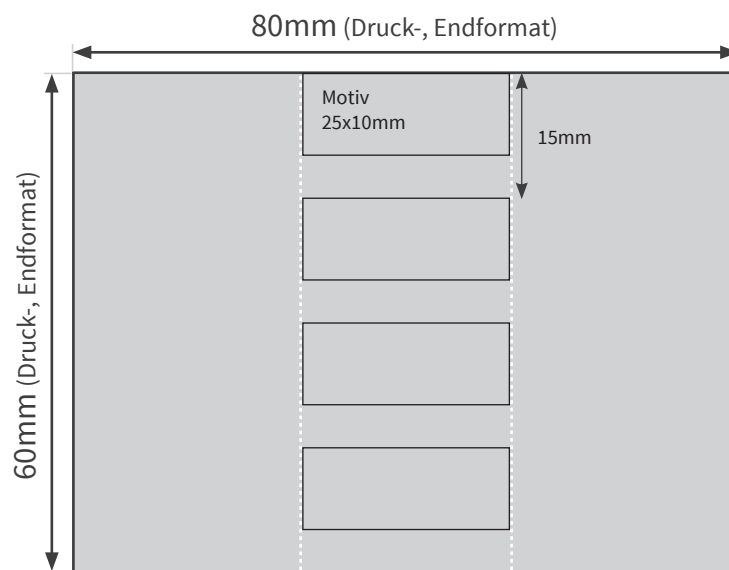

## Zuckerl im Werbewickel

- Druckformat: 80x60mm
- nur Motive mit Endloserscheinungsbild möglich.

### Bitte beachten Sie:

- Skizze ist nicht maßstabsgetreu und dient nur zur Information. Bitte benutzen Sie für die Gestaltung unsere Layoutvorlagen!
- Bitte beachten Sie den Sicherheitsabstand. Produktionstechnisch kann es zu minimalen Abweichungen kommen.

**Druckformat**  
fertiges/beschnittenes  
Format

**Faltkante**  
Bereich in dem das  
Papier eingedreht  
wird.