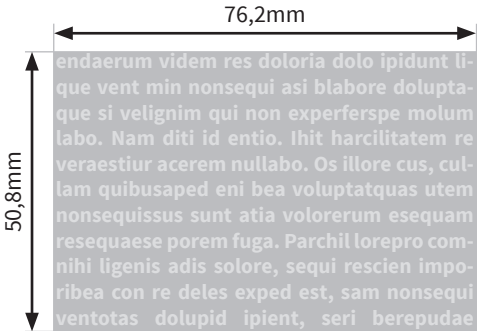

Becher

Yukon 30oz. (ca.887 ml)

- Druckformat Laser: 76,2 x 50,8mm
- Druckformat Siebdruck: 76,2 x 76,2mm
- Druckformat Inkjet: 88,9 x 76,2mm
- Siebdruck: Bitte verwenden Sie ausschließlich Vektorgrafiken und legen diese in 100% Schwarz an.

Bitte beachten Sie:

- Skizze ist nicht maßstabsgetreu und dient nur zur Information.