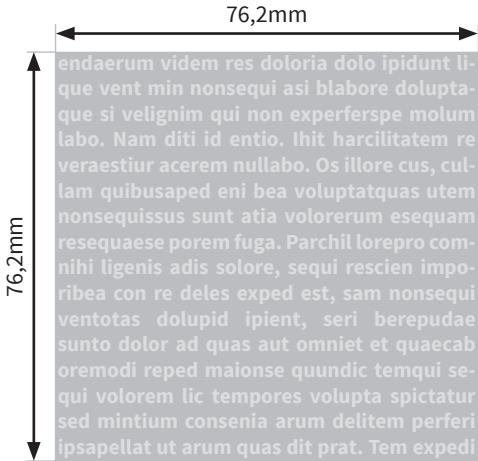

Becher

Yukon 30oz. (ca.887 ml)

- Druckformat Laser: 76,2 x 50,8mm
- Druckformat Siebdruck: 76,2 x 76,2mm
- Druckformat Inkjet: 88,9 x 76,2mm
- Siebdruck: Bitte verwenden Sie ausschließlich Vektorgrafiken und legen diese in 100% Schwarz an.

Bitte beachten Sie:

- Skizze ist nicht maßstabsgetreu und dient nur zur Information.