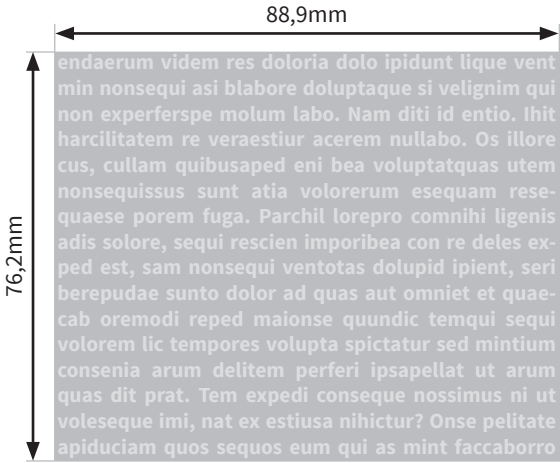

Becher

Yukon 30oz. (ca.887 ml)

- Druckformat Laser: 76,2 x 50,8mm
- Druckformat Siebdruck: 76,2 x 76,2mm
- Druckformat Inkjet: 88,9 x 76,2mm
- Siebdruck: Bitte verwenden Sie ausschließlich Vektorgrafiken und legen diese in 100% Schwarz an.

Bitte beachten Sie:

- Skizze ist nicht maßstabsgetreu und dient nur zur Information.