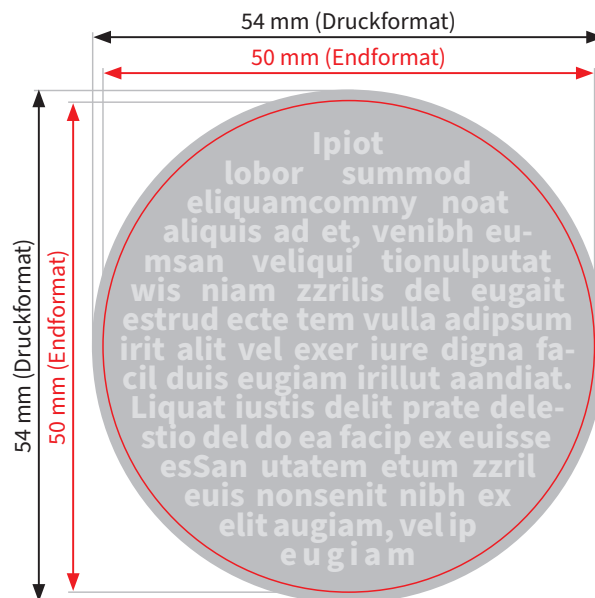

Windräder 4-flügelig 4c/0

- Druckformat: 54 x 54 mm
- Endformat: 50 x 50 mm
- Beschnittzugabe: 2 mm
- Sicherheitsabstand: 2 mm

Bitte beachten Sie:

- Skizze ist nicht maßstabsgetreu und dient nur zur Information. Bitte benutzen Sie für die Gestaltung unsere Layoutvorlagen!
- Hintergrundfarben, -bilder und -grafiken müssen bis an den Rand des Druckformates angelegt werden, um sauber bedruckte Ränder zu gewährleisten.
- Bitte beachten Sie den Sicherheitsabstand. Produktionstechnisch kann es beim Schneiden und Falzen zu minimalen Abweichungen kommen.

Endformat
fertiges/beschnittenes
Format

Druckformat
Endformat inkl. Beschnittzugabe

Beschnittzugabe
verhindert weiße Blitzer
an der Schneidekante

Sicherheitsabstand
Abstand zwischen Text und
Rand/Endformat (verhindert
unerwünschten Anschnitt)