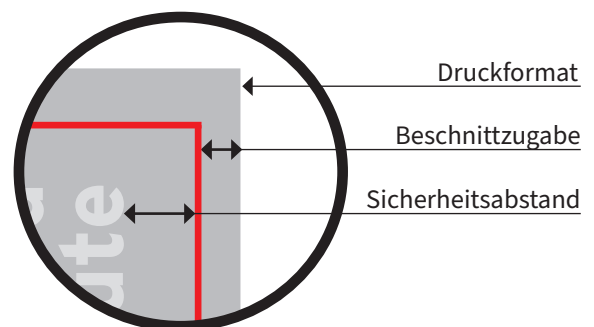

Windräder 4-flügelig 4c/0

- Druckformat: 54 x 54 mm
- Endformat: 50 x 50 mm
- Beschnittzugabe: 2 mm
- Sicherheitsabstand: 2 mm

Bitte beachten Sie:

- Skizze ist nicht maßstabsgetreu und dient nur zur Information. Bitte benutzen Sie für die Gestaltung unsere Layoutvorlagen!
- Hintergrundfarben, -bilder und -grafiken müssen bis an den Rand des Druckformates angelegt werden, um sauber bedruckte Ränder zu gewährleisten.
- Bitte beachten Sie den Sicherheitsabstand. Produktionstechnisch kann es beim Schneiden und Falzen zu minimalen Abweichungen kommen.

Endformat
fertiges/beschnittenes
Format

Druckformat
Endformat inkl. Beschnittzugabe

Beschnittzugabe
verhindert weiße Blitzer
an der Schneidekante

Sicherheitsabstand
Abstand zwischen Text und
Rand/Endformat (verhindert
unerwünschten Anschnitt)