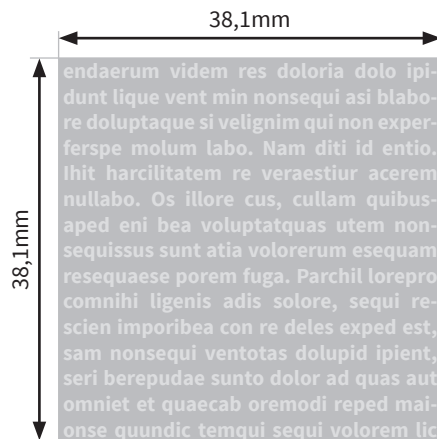

## Trieste 6oz. (ca.190 ml)

- Druckformat Siebdruck: 38,1 x 38,1mm
- Siebdruck: Bitte verwenden Sie ausschließlich Vektorgrafiken und legen diese in 100% Schwarz an.

### Bitte beachten Sie:

- Skizze ist nicht maßstabsgetreu und dient nur zur Information.