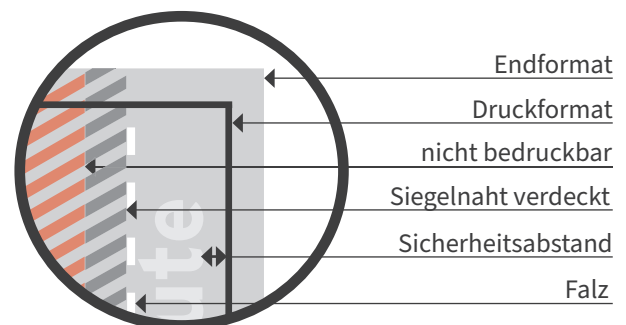

Traubenzucker

- Druckformat: 60 x 80mm
- geschlossenes Endformat: 60 x 30mm
- offenes Endformat: 60 x 90mm
- Sicherheitsabstand: 2mm

Bitte beachten Sie:

- Skizze ist nicht maßstabsgetreu und dient nur zur Information. Bitte benutzen Sie für die Gestaltung unsere Layoutvorlagen!
- Bitte beachten Sie den Sicherheitsabstand. Produktionstechnisch kann es beim Schneiden und Falzen zu minimalen Abweichungen kommen.

Endformat
fertiges/beschnittenes
Format

Druckformat
Endformat inkl.
Beschnittzugabe

Sicherheitsabstand
Abstand zwischen Text und
Rand/Endformat (verhindert
unerwünschten Anschnitt)

verdeckt
dieser Bereich wird
von der Siegelnahrt
verdeckt