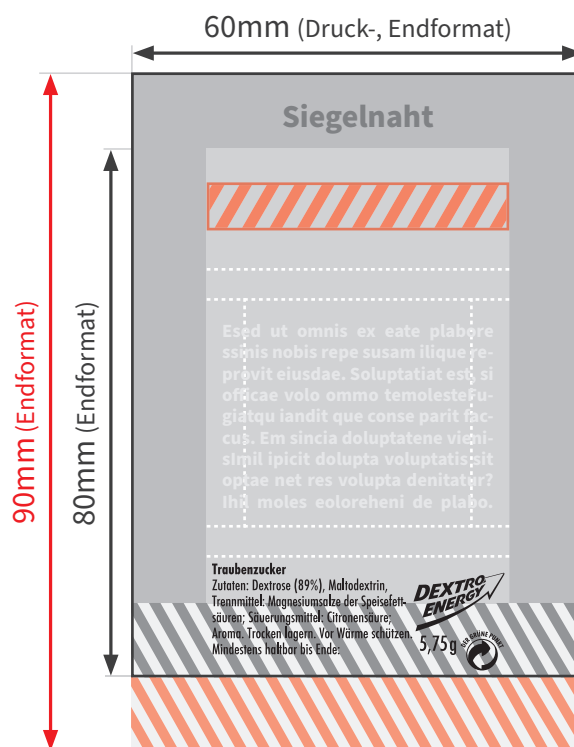

Traubenzucker

- Druckformat: 60 x 80mm
- geschlossenes Endformat: 60 x 30mm
- offenes Endformat: 60 x 90mm
- Sicherheitsabstand: 2mm

Bitte beachten Sie:

- Skizze ist nicht maßstabsgetreu und dient nur zur Information. Bitte benutzen Sie für die Gestaltung unsere Layoutvorlagen!
- Bitte beachten Sie den Sicherheitsabstand. Produktionstechnisch kann es beim Schneiden und Falzen zu minimalen Abweichungen kommen.

Endformat
fertiges/beschnittenes
Format

Druckformat
Endformat inkl.
Beschnittzugabe

Sicherheitsabstand
Abstand zwischen Text und
Rand/Endformat (verhindert
unerwünschten Anschnitt)

verdeckt
dieser Bereich wird
von der Siegelnahrt
verdeckt

nicht bedruckbar
diese Flächen kann nicht
bedruckt werden