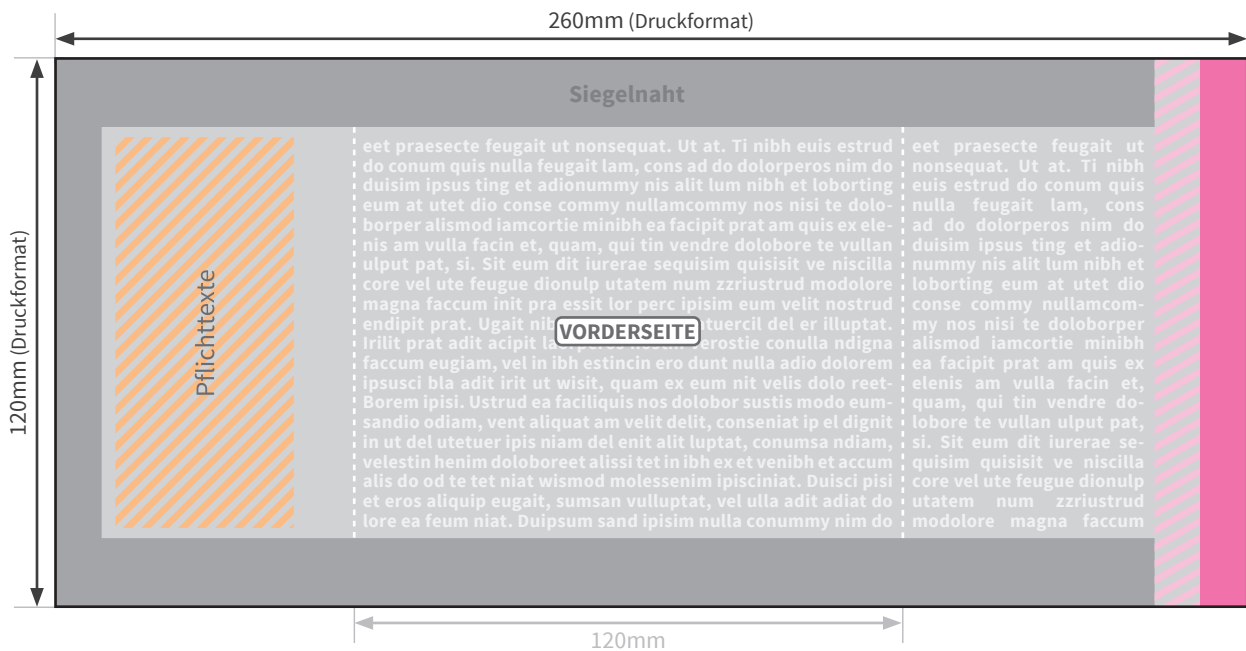

## Tortilla Röllchen

- Druckformat: 260 x 120mm
- geschlossenes Endformat: 120 x 120mm
- Sicherheitsabstand: 2mm
- Mindestschriftgröße: positiv 6pt, negativ 8pt

**!** Die orange schraffierte Fläche kennzeichnet den Bereich der Pflichttexte! Die Inhaltsstoffe, das Haltbarkeitsdatum und weitere Angaben werden bei der Produktion eingefügt. Die dahinterliegende Gestaltung wird abgesoftet.

### Bitte beachten Sie:

- Die Skizze ist nicht maßstabsgetreu und dient nur zur Information. Bitte benutzen Sie für die Gestaltung unsere Layoutvorlagen!
- Hintergrundfarben, -bilder und -grafiken müssen bis an den Rand des Druckformates angelegt werden, um sauber bedruckte Ränder zu gewährleisten.
- Bitte beachten Sie den Sicherheitsabstand. Produktionstechnisch kann es beim Druck zu minimalem Versatz kommen.

**Endformat/Druckformat**  
in diesem Format benötigen wir die fertige Druckdatei

**Sicherheitsabstand**  
verhindert unerwünschten Anschnitt, Versatz oder nicht sichtbare Elemente

**Falz**  
Hier wird die Verpackung gefaltem

**▨ verdeckt**  
dieser Bereich wird von der Siegelnaht verdeckt

**■ nicht bedruckbar**  
diese Fläche kann nicht bedruckt werden