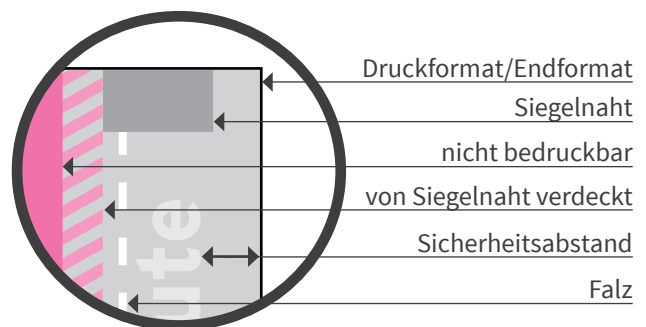

## Tortilla Röllchen

- Druckformat: 260 x 120mm
- geschlossenes Endformat: 120 x 120mm
- Sicherheitsabstand: 2mm
- Mindestschriftgröße: positiv 6pt, negativ 8pt

**!** Die orange schraffierte Fläche kennzeichnet den Bereich der Pflichttexte! Die Inhaltsstoffe, das Haltbarkeitsdatum und weitere Angaben werden bei der Produktion eingefügt. Die dahinterliegende Gestaltung wird abgesoftet.

### Bitte beachten Sie:

- Die Skizze ist nicht maßstabsgetreu und dient nur zur Information. Bitte benutzen Sie für die Gestaltung unsere Layoutvorlagen!
- Hintergrundfarben, -bilder und -grafiken müssen bis an den Rand des Druckformates angelegt werden, um sauber bedruckte Ränder zu gewährleisten.
- Bitte beachten Sie den Sicherheitsabstand. Produktionstechnisch kann es beim Druck zu minimalem Versatz kommen.