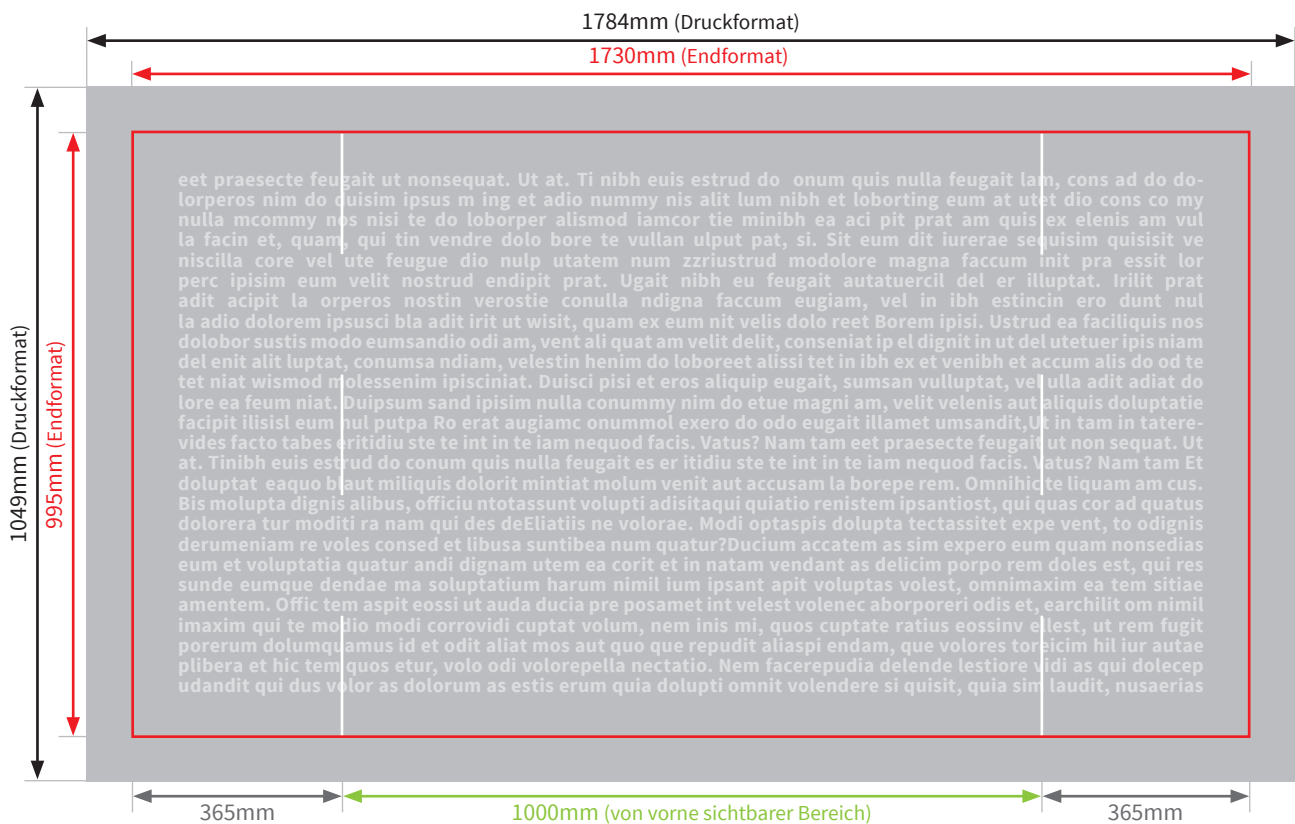

## Textilfalttheke einseitig 4c bedruckt

- Druckformat: 1784 x 1049mm
- Endformat: 1730 x 995mm
- Beschnittzugabe: 27mm
- Sicherheitsabstand: 20mm
- sichtbarer Bereich von Vorne: 1000mm
- seitlicher Bereich: jeweils 365mm

### Bitte beachten Sie:

- Skizze ist nicht maßstabsgetreu und dient nur zur Information. Bitte benutzen Sie für die Gestaltung unsere Layoutvorlagen!
- Hintergrundfarben, -bilder und -grafiken müssen bis an den Rand des Druckformates angelegt werden, um sauber bedruckte Ränder zu gewährleisten.
- Bitte beachten Sie den Sicherheitsabstand. Produktionstechnisch kann es beim Druck zu minimalem Versatz kommen.

**Endformat**  
fertiges/gedrucktes  
Format

**Druckformat**  
Endformat inkl. Beschnittzugabe

**Beschnittzugabe**  
verhindert weiße Blitzer  
im Druckbereich

**Sicherheitsabstand**  
Abstand zwischen Text und  
Rand/Endformat (verhindert  
unerwünschten Anschnitt)