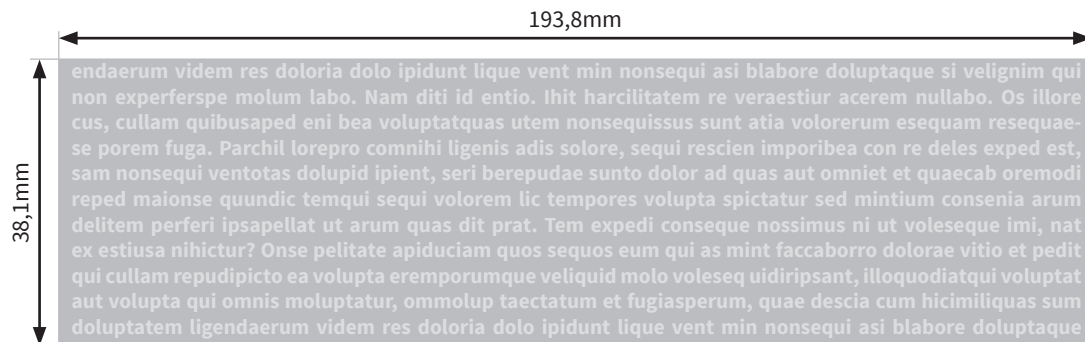

## Terra 12oz. (ca.355 ml)

- Druckformat Siebdruck: 193,8 x 38,1mm
- Siebdruck: Bitte verwenden Sie ausschließlich Vektorgrafiken und legen diese in 100% Schwarz an.

### Bitte beachten Sie:

- Skizze ist nicht maßstabsgetreu und dient nur zur Information.