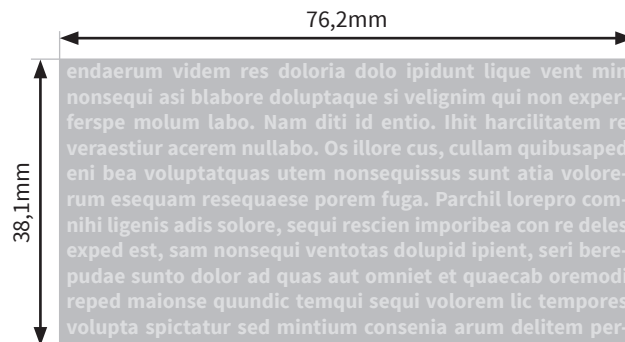

Tassen

Terra 12oz. (ca.355 ml)

- Druckformat Siebdruck: 76,2 x 38,1mm
- Siebdruck: Bitte verwenden Sie ausschließlich Vektorgrafiken und legen diese in 100% Schwarz an.

Bitte beachten Sie:

- Skizze ist nicht maßstabsgetreu und dient nur zur Information.