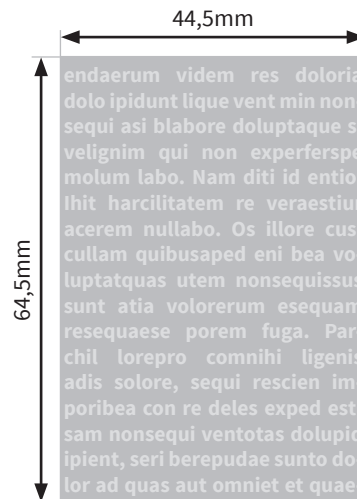

Flaschen

Sydney 25oz. (ca.739 ml)

- Druckformat Siebdruck: 76,2 x 101,6mm
- Druckformat Laser: 44,5 x 64,5mm
- Siebdruck: Bitte verwenden Sie ausschließlich Vektorgrafiken und legen diese in 100% Schwarz an.

Bitte beachten Sie:

- Skizze ist nicht maßstabsgetreu und dient nur zur Information.