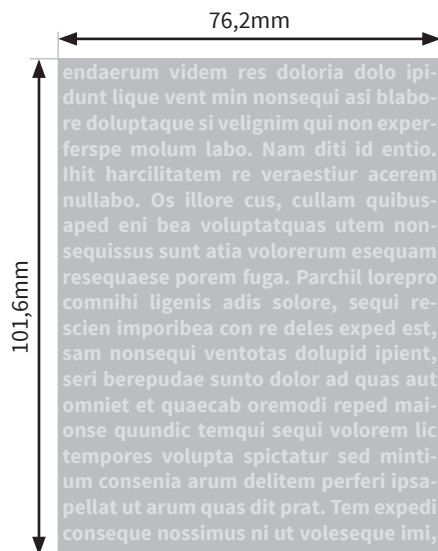

Flaschen

Sydney 25oz. (ca.739 ml)

- Druckformat Siebdruck: 76,2 x 101,6mm
- Druckformat Laser: 44,5 x 64,5mm
- Siebdruck: Bitte verwenden Sie ausschließlich Vektorgrafiken und legen diese in 100% Schwarz an.

Bitte beachten Sie:

- Skizze ist nicht maßstabsgetreu und dient nur zur Information.