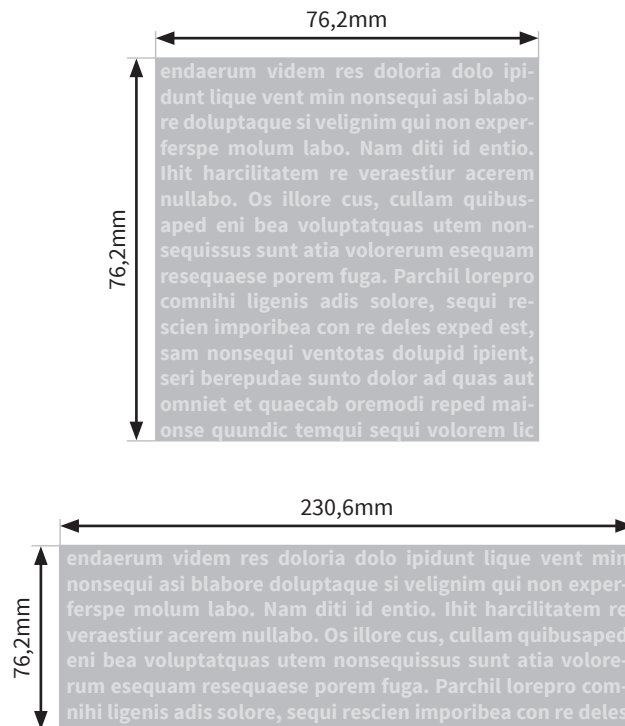

## Strom 22oz. (ca.650 ml)

- Druckformat Siebdruck: 76,2 x 76,2mm
- Druckformat Inkjet: 230,6 x 76,2mm
- Siebdruck: Bitte verwenden Sie ausschließlich Vektorgrafiken und legen diese in 100% Schwarz an.

### Bitte beachten Sie:

- Skizze ist nicht maßstabsgetreu und dient nur zur Information.