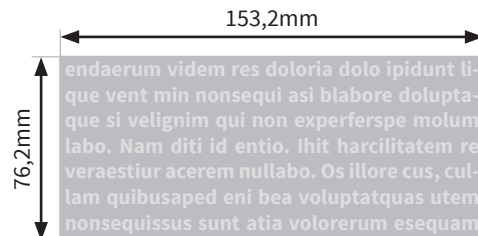

## Skye 17oz. (ca.502 ml)

- Druckformat Laser: 153,2 x 76,2mm

### Bitte beachten Sie:

- Skizze ist nicht maßstabsgetreu und dient nur zur Information.