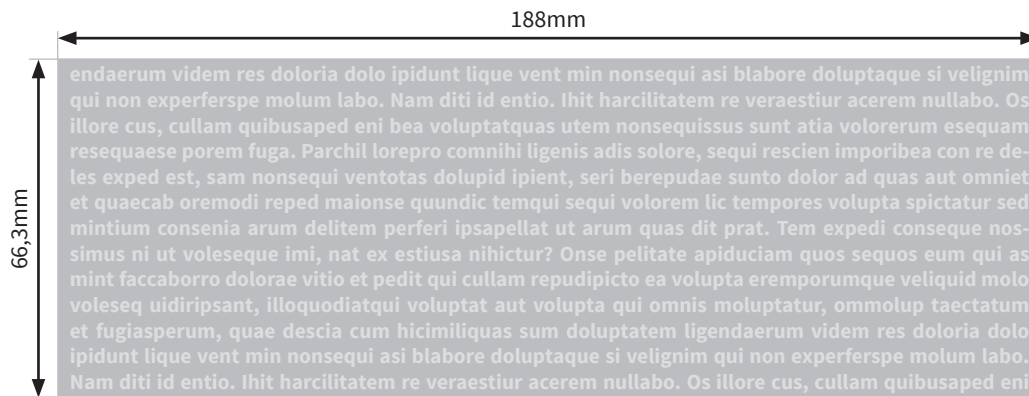

## Seattle 12oz. (ca.355 ml)

- Druckformat Siebdruck: 188 x 66,3mm
- Siebdruck: Bitte verwenden Sie ausschließlich Vektorgrafiken und legen diese in 100% Schwarz an.

### Bitte beachten Sie:

- Skizze ist nicht maßstabsgetreu und dient nur zur Information.