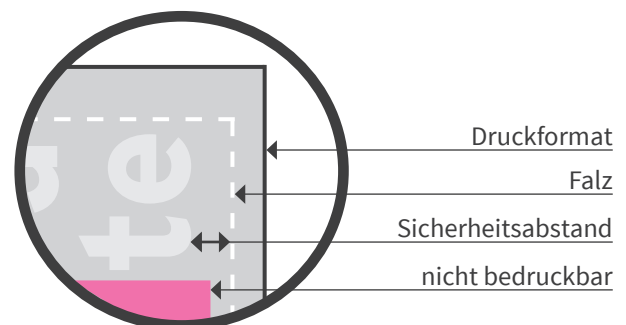

## Schokoladen-Naps im Flowpack

- Druckformat: 62 x 60mm
- geschlossenes Endformat: 32 x 19mm
- Sicherheitsabstand: 2mm
- Mindestschriftgröße: positiv 6pt, negativ 8pt

**Die orange schraffierte Fläche kennzeichnet den Bereich der Pflichttexte!**  
Die Inhaltsstoffe, das Haltbarkeitsdatum und weitere Angaben werden bei der Produktion eingefügt. Die dahinterliegende Gestaltung wird abgesoftet.

### Bitte beachten Sie:

- Die Skizze ist nicht maßstabsgetreu und dient nur zur Information. Bitte benutzen Sie für die Gestaltung unsere Layoutvorlagen!
- Hintergrundfarben, -bilder und -grafiken müssen bis an den Rand des Druckformates angelegt werden, um sauber bedruckte Ränder zu gewährleisten.
- Bitte beachten Sie den Sicherheitsabstand. Produktionstechnisch kann es beim Druck zu minimalem Versatz kommen.

**Druckformat**  
Endformat inkl.  
Beschnittzugabe

**nicht bedruckbar**  
diese Fläche kann nicht  
bedruckt werden

**Beschnittzugabe**  
verhindert weiße Blitzer  
an der Schneidekante

**Falz**  
Hier wird die  
Verpackung gefalten