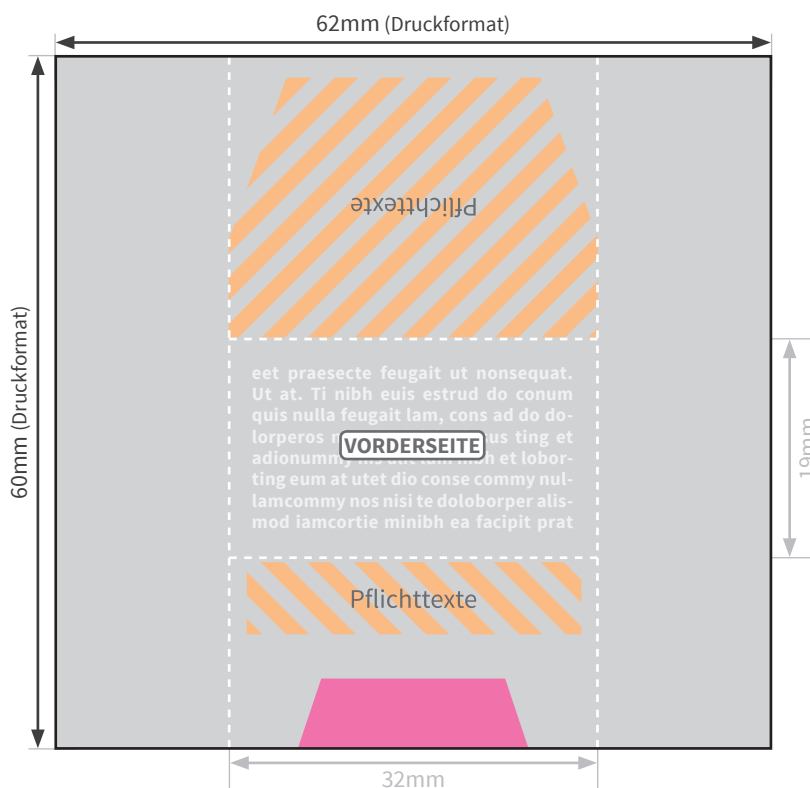

## Schokoladen-Naps im Flowpack

- Druckformat: 62 x 60mm
- geschlossenes Endformat: 32 x 19mm
- Sicherheitsabstand: 2mm
- Mindestschriftgröße: positiv 6pt, negativ 8pt

**Die orange schraffierte Fläche kennzeichnet den Bereich der Pflichttexte!**  
Die Inhaltsstoffe, das Haltbarkeitsdatum und weitere Angaben werden bei der Produktion eingefügt. Die dahinterliegende Gestaltung wird abgesoftet.

### Bitte beachten Sie:

- Die Skizze ist nicht maßstabsgetreu und dient nur zur Information. Bitte benutzen Sie für die Gestaltung unsere Layoutvorlagen!
- Hintergrundfarben, -bilder und -grafiken müssen bis an den Rand des Druckformates angelegt werden, um sauber bedruckte Ränder zu gewährleisten.
- Bitte beachten Sie den Sicherheitsabstand. Produktionstechnisch kann es beim Druck zu minimalem Versatz kommen.

**Druckformat**  
Endformat inkl.  
Beschnittzugabe

**nicht bedruckbar**  
diese Fläche kann nicht  
bedruckt werden

**Beschnittzugabe**  
verhindert weiße Blitzer  
an der Schneidekante

**Falz**  
Hier wird die  
Verpackung gefalten

**Sicherheitsabstand**  
Abstand zwischen Text und  
Rand/Endformat (verhindert  
unerwünschten Anschnitt)