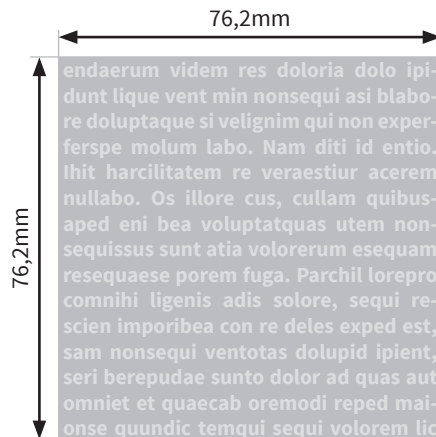

Flaschen

Salo 25oz. (ca.739 ml)

- Druckformat Siebdruck: 76,2 x 76,2mm
- Druckformat Inkjet: 232 x 76,2mm
- Siebdruck: Bitte verwenden Sie ausschließlich Vektorgrafiken und legen diese in 100% Schwarz an.

Bitte beachten Sie:

- Skizze ist nicht maßstabsgetreu und dient nur zur Information.