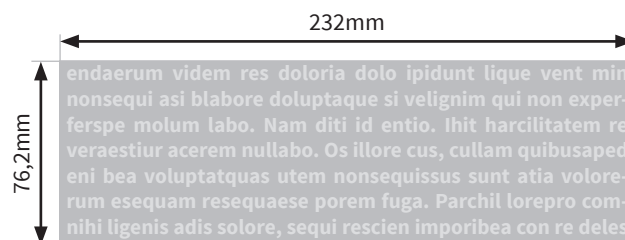

Flaschen

Salo 25oz. (ca.739 ml)

- Druckformat Siebdruck: 76,2 x 76,2mm
- Druckformat Inkjet: 232 x 76,2mm
- Siebdruck: Bitte verwenden Sie ausschließlich Vektorgrafiken und legen diese in 100% Schwarz an.

Bitte beachten Sie:

- Skizze ist nicht maßstabsgetreu und dient nur zur Information.