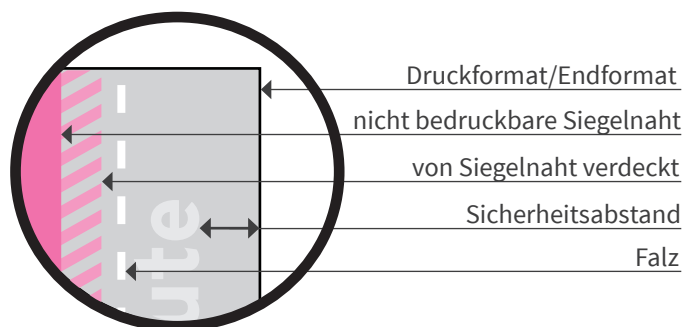

SKITTLES®

- Druckformat: 140 x 85mm
- geschlossenes Endformat: 60 x 85mm
- Sicherheitsabstand: 2mm
- Mindestschriftgröße: positiv 6pt, negativ 8pt

Die orange schraffierte Fläche kennzeichnet den Bereich der Pflichttexte!
Die Inhaltsstoffe, das Haltbarkeitsdatum und weitere Angaben werden bei der Produktion eingefügt. Die dahinterliegende Gestaltung wird abgesoftet.

Bitte beachten Sie:

- Die Skizze ist nicht maßstabsgetreu und dient nur zur Information. Bitte benutzen Sie für die Gestaltung unsere Layoutvorlagen!
- Hintergrundfarben, -bilder und -grafiken müssen bis an den Rand des Druckformates angelegt werden, um sauber bedruckte Ränder zu gewährleisten.
- Bitte beachten Sie den Sicherheitsabstand. Produktionstechnisch kann es beim Druck zu minimalem Versatz kommen.

Endformat/Druckformat
in diesem Format benötigen wir die fertige Druckdatei

Sicherheitsabstand
verhindert unerwünschten Anschnitt, Versatz oder nicht sichtbare Elemente

Falz
Hier wird die Verpackung gefaltem