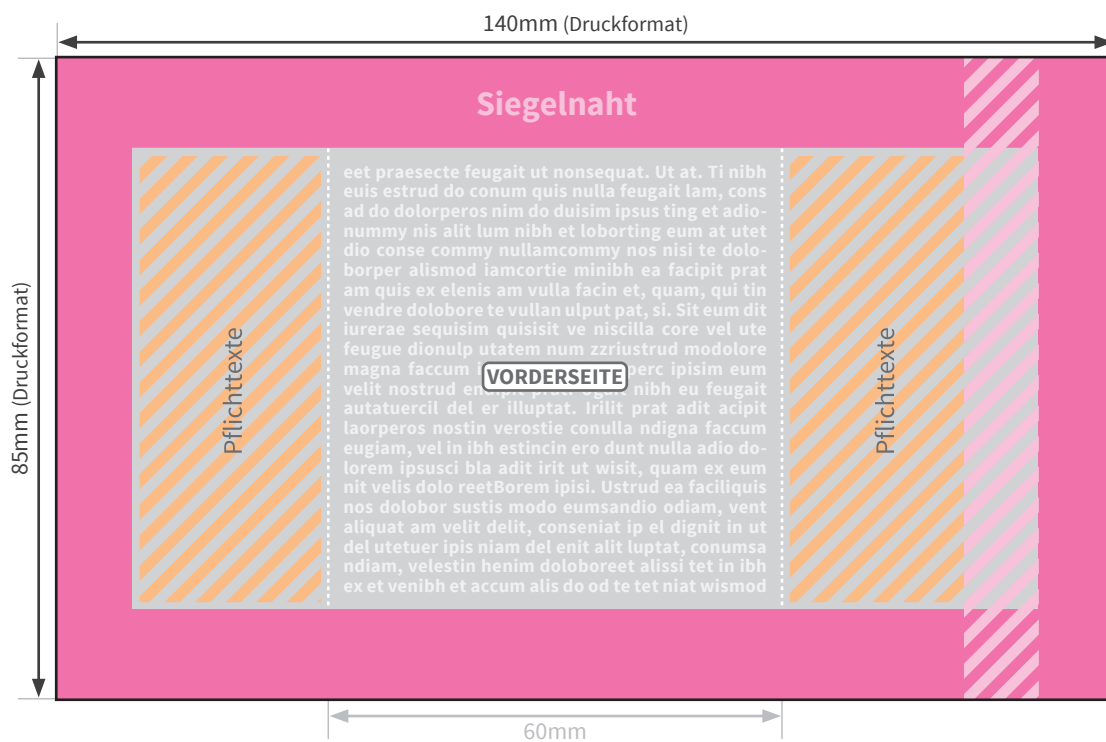

SKITTLES®

- Druckformat: 140 x 85mm
- geschlossenes Endformat: 60 x 85mm
- Sicherheitsabstand: 2mm
- Mindestschriftgröße: positiv 6pt, negativ 8pt

Die orange schraffierte Fläche kennzeichnet den Bereich der Pflichttexte!
Die Inhaltsstoffe, das Haltbarkeitsdatum und weitere Angaben werden bei der Produktion eingefügt. Die dahinterliegende Gestaltung wird abgesoftet.

Bitte beachten Sie:

- Die Skizze ist nicht maßstabsgetreu und dient nur zur Information. Bitte benutzen Sie für die Gestaltung unsere Layoutvorlagen!
- Hintergrundfarben, -bilder und -grafiken müssen bis an den Rand des Druckformates angelegt werden, um sauber bedruckte Ränder zu gewährleisten.
- Bitte beachten Sie den Sicherheitsabstand. Produktionstechnisch kann es beim Druck zu minimalem Versatz kommen.

Endformat/Druckformat
in diesem Format benötigen wir die fertige Druckdatei

Sicherheitsabstand
verhindert unerwünschten Anschnitt, Versatz oder nicht sichtbare Elemente

Falz
Hier wird die Verpackung gefaltem

verdeckt
dieser Bereich wird von der Siegelnaht verdeckt

nicht bedruckbar
diese Fläche kann nicht bedrukt werden