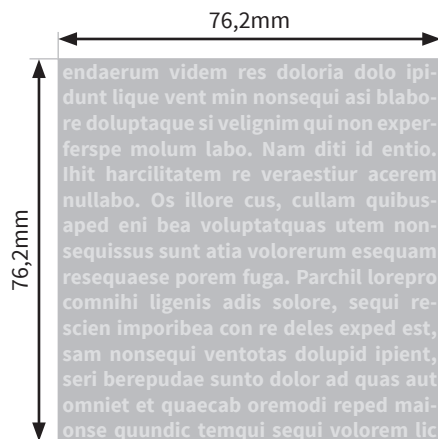

Flaschen

Reborn 18oz. (ca.532 ml)

- Druckformat Siebdruck: 76,2 x 76,2mm
- Druckformat Laser: 50,8 x 63,5mm
- Druckformat Inkjet: 235 x 76,2mm
- Siebdruck: Bitte verwenden Sie ausschließlich Vektorgrafiken und legen diese in 100% Schwarz an.

Bitte beachten Sie:

- Skizze ist nicht maßstabsgetreu und dient nur zur Information.