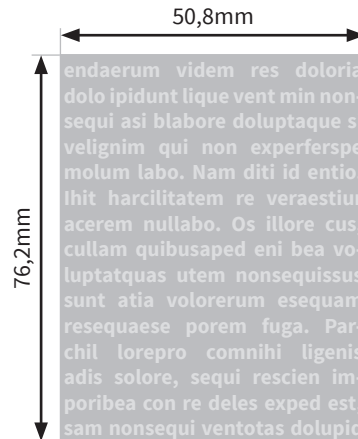

Flaschen

Reborn 18oz. (ca.532 ml)

- Druckformat Siebdruck: 76,2 x 76,2mm
- Druckformat Laser: 50,8 x 63,5mm
- Druckformat Inkjet: 235 x 76,2mm
- Siebdruck: Bitte verwenden Sie ausschließlich Vektorgrafiken und legen diese in 100% Schwarz an.

Bitte beachten Sie:

- Skizze ist nicht maßstabsgetreu und dient nur zur Information.