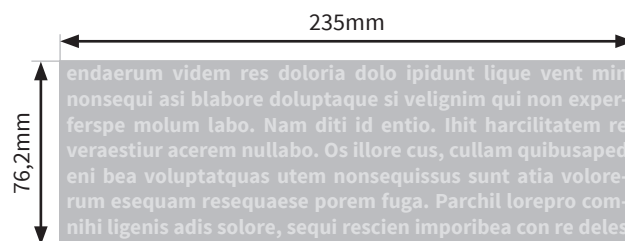

Flaschen

Reborn 18oz. (ca.532 ml)

- Druckformat Siebdruck: 76,2 x 76,2mm
- Druckformat Laser: 50,8 x 63,5mm
- Druckformat Inkjet: 235 x 76,2mm
- Siebdruck: Bitte verwenden Sie ausschließlich Vektorgrafiken und legen diese in 100% Schwarz an.

Bitte beachten Sie:

- Skizze ist nicht maßstabsgetreu und dient nur zur Information.