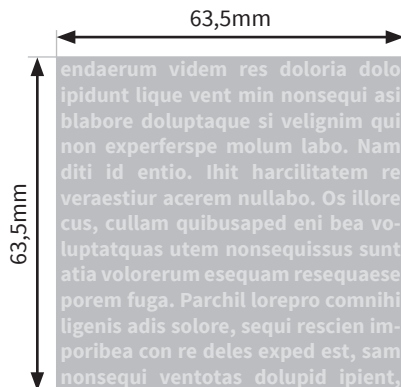

Flaschen

RSS 23oz. (ca.591 ml)

- Druckformat Laser: 63,5 x 63,5mm
- Druckformat Siebdruck: 76,2 x 76,2mm
- Druckformat Inkjet: 224,9 x 76,2mm
- Siebdruck: Bitte verwenden Sie ausschließlich Vektorgrafiken und legen diese in 100% Schwarz an.

Bitte beachten Sie:

- Skizze ist nicht maßstabsgetreu und dient nur zur Information.