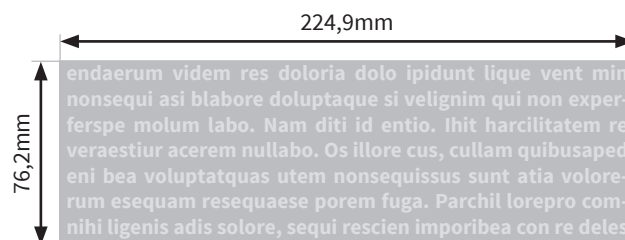

Flaschen

RSS 23oz. (ca.591 ml)

- Druckformat Laser: 63,5 x 63,5mm
- Druckformat Siebdruck: 76,2 x 76,2mm
- Druckformat Inkjet: 224,9 x 76,2mm
- Siebdruck: Bitte verwenden Sie ausschließlich Vektorgrafiken und legen diese in 100% Schwarz an.

Bitte beachten Sie:

- Skizze ist nicht maßstabsgetreu und dient nur zur Information.