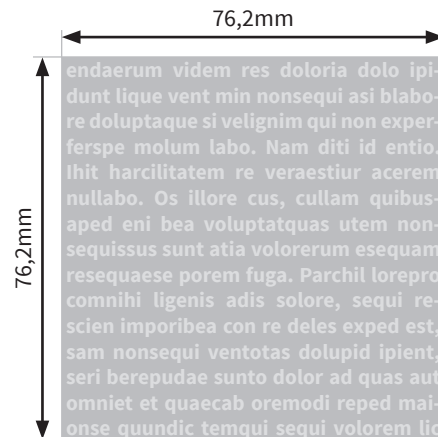

Flaschen

RSS 23oz. (ca.591 ml)

- Druckformat Laser: 63,5 x 63,5mm
- Druckformat Siebdruck: 76,2 x 76,2mm
- Druckformat Inkjet: 224,9 x 76,2mm
- Siebdruck: Bitte verwenden Sie ausschließlich Vektorgrafiken und legen diese in 100% Schwarz an.

Bitte beachten Sie:

- Skizze ist nicht maßstabsgetreu und dient nur zur Information.