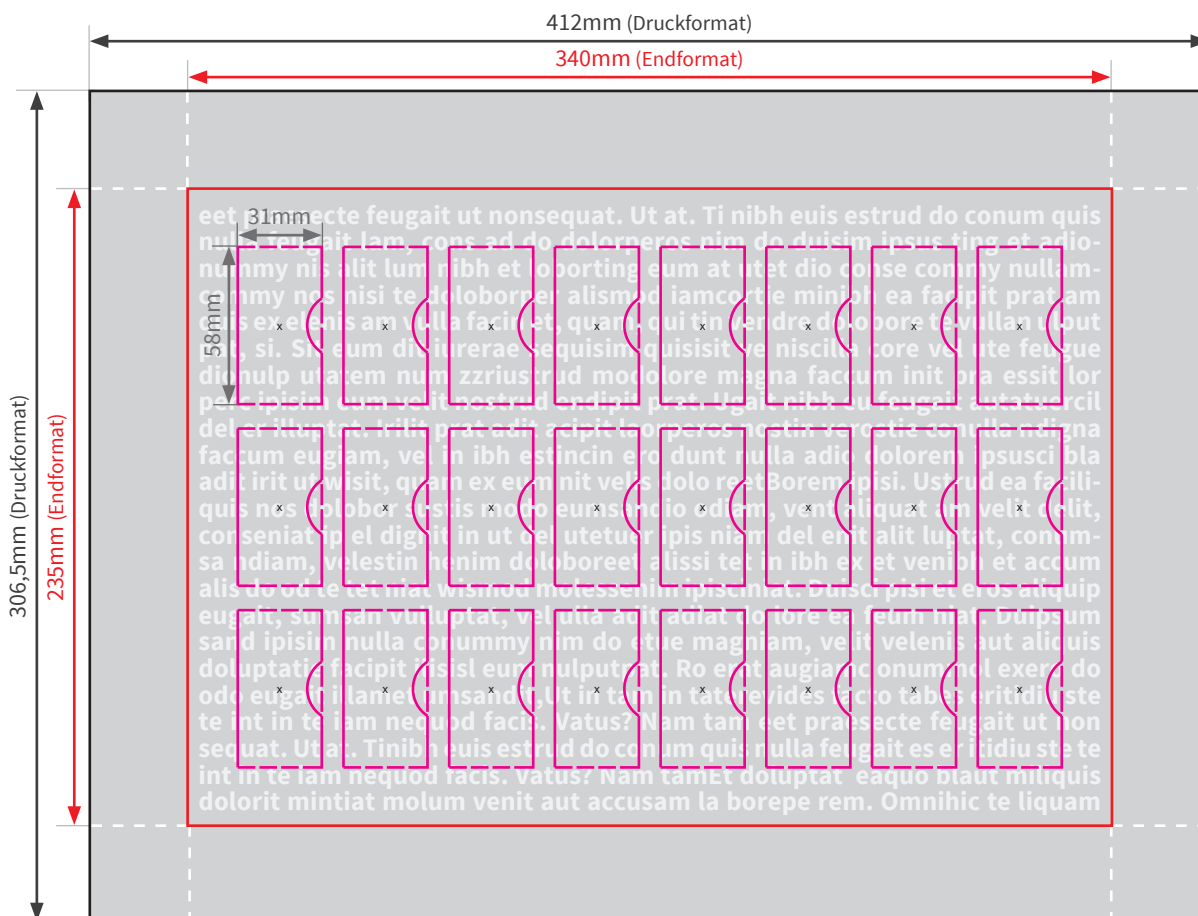

Premium Präsent - Adventskalender

- Druckformat: 412 x 306,5mm
- Endformat: 340 x 235mm
- Sicherheitsabstand: 4mm
- Beschnittzugabe: links & rechts 35,5mm, oben & unten 35,8mm
- Mindestschriftgröße: positiv 6pt, negativ 8pt

! Die Reihenfolge, Farbe & Schrift der Nummern ist frei gestaltbar!

i Die gesetzlichen Pflichttexte sind auf der Rückseite mit aufgedruckt.

Bitte beachten Sie:

- Die Skizze ist nicht maßstabsgetreu und dient nur zur Information. Bitte benutzen Sie für die Gestaltung unsere Layoutvorlagen!
- Hintergrundfarben, -bilder und -grafiken müssen bis an den Rand des Druckformates angelegt werden, um sauber bedruckte Ränder zu gewährleisten.
- Bitte beachten Sie den Sicherheitsabstand. Produktionstechnisch kann es beim Druck zu minimalem Versatz kommen.

Endformat

fertiges/beschnittenes Format

Druckformat

Endformat inkl. Beschnittzugabe

Fensterkontur

Positionierung der Adventskalenderfenster

Beschnittzugabe

verhindert weiße Blitzer an der Schneidekante

Sicherheitsabstand

Abstand zwischen Text und Rand/Endformat (verhindert unerwünschten Ansnchnitt)