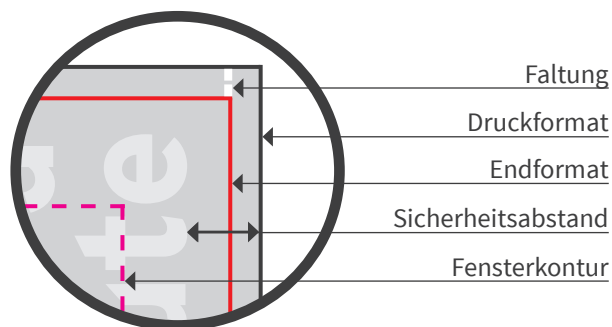

Premium Präsent - Adventskalender

- Druckformat: 412 x 306,5mm
- Endformat: 340 x 235mm
- Sicherheitsabstand: 4mm
- Beschnittzugabe: links & rechts 35,5mm, oben & unten 35,8mm
- Mindestschriftgröße: positiv 6pt, negativ 8pt

! Die Reihenfolge, Farbe & Schrift der Nummern ist frei gestaltbar!

i Die gesetzlichen Pflichttexte sind auf der Rückseite mit aufgedruckt.

Bitte beachten Sie:

- Die Skizze ist nicht maßstabsgetreu und dient nur zur Information. Bitte benutzen Sie für die Gestaltung unsere Layoutvorlagen!
- Hintergrundfarben, -bilder und -grafiken müssen bis an den Rand des Druckformates angelegt werden, um sauber bedruckte Ränder zu gewährleisten.
- Bitte beachten Sie den Sicherheitsabstand. Produktionstechnisch kann es beim Druck zu minimalem Versatz kommen.

Endformat

fertiges/beschnittenes Format

Druckformat

Endformat inkl. Beschnittzugabe

Fensterkontur

Positionierung der Adventskalenderfenster

Beschnittzugabe

verhindert weiße Blitzer an der Schneidekante