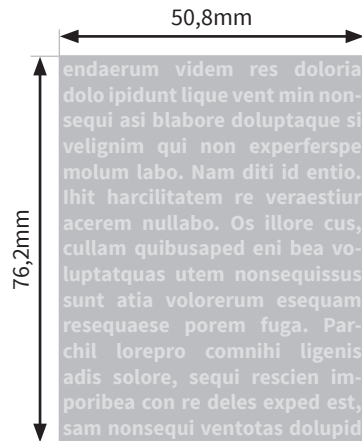

# Becher

## Polar 40oz. (ca.1182 ml)

- Druckformat Laser: 50,8 x 76,2mm
- Druckformat Siebdruck: 50,8 x 76,2mm
- Siebdruck: Bitte verwenden Sie ausschließlich Vektorgrafiken und legen diese in 100% Schwarz an.

### Bitte beachten Sie:

- Skizze ist nicht maßstabsgetreu und dient nur zur Information.