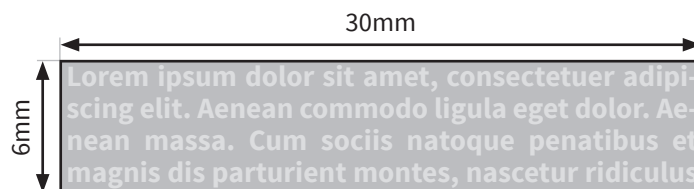

# Parker Jotter mit Gold-Akzenten einseitig graviert

- Druckbereich: 30 x 6mm
- Mindestschriftgröße: 2,3pt (0,8mm)
- Mindeststrichstärke: 0,4pt (0,13mm)
- Bitte verwenden Sie ausschließlich Vektorgrafiken in 100% Schwarz
- Verläufe oder Pixelgrafiken (Fotos) sind nicht möglich

## Bitte beachten Sie:

- Skizze ist nicht maßstabsgetreu und dient nur zur Information.  
Bitte benutzen Sie für die Gestaltung unsere Layoutvorlagen!