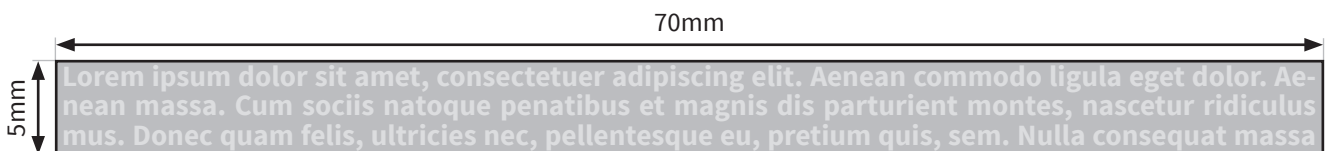

Parker IM Essential Tintenroller einseitiger Tampondruck

- Druckbereich: 70 x 5mm
- Mindestschriftgröße: 2,8pt (1mm)
- Mindeststrichstärke: 0,4pt (0,13mm)
- Bitte legen Sie die Daten je nach Bestellung in **einer Solid Coated Farben** an (Metallic-Farben 871C, 872C, 873C, 874C, 875C, 876C und 877C sind ausgeschlossen)
- Für einen Weißdruck legen Sie bitte eine Volltonfarbe in 100% Magenta als „**PANTONE White**“ benannt an
- Verwenden Sie bitte ausschließlich Vektorgrafiken
- Verläufe oder Pixelgrafiken (Fotos) sind nicht möglich

Bitte beachten Sie:

- Skizze ist nicht maßstabsgetreu und dient nur zur Information. Bitte benutzen Sie für die Gestaltung unsere Layoutvorlagen!