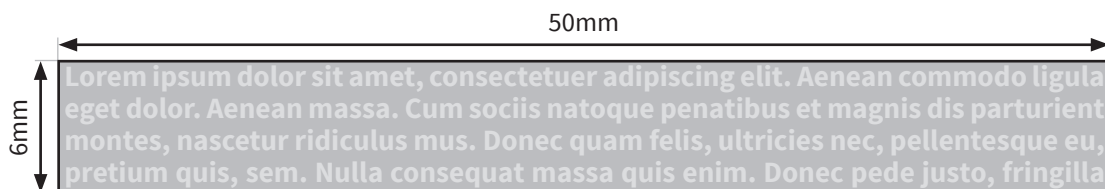

Parker IM Essential Kugelschreiber einseitiger Tampondruck

- Druckbereich: 50 x 6mm
- Mindestschriftgröße: 2,8pt (1mm)
- Mindeststrichstärke: 0,4pt (0,13mm)
- Bitte legen Sie die Daten je nach Bestellung in **einer Solid Coated Farben** an (Metallic-Farben 871C, 872C, 873C, 874C, 875C, 876C und 877C sind ausgeschlossen)
- Für einen Weißdruck legen Sie bitte eine Volltonfarbe in 100% Magenta als „**PANTONE White**“ benannt an
- Verwenden Sie bitte ausschließlich Vektorgrafiken
- Verläufe oder Pixelgrafiken (Fotos) sind nicht möglich

Bitte beachten Sie:

- Skizze ist nicht maßstabsgetreu und dient nur zur Information. Bitte benutzen Sie für die Gestaltung unsere Layoutvorlagen!