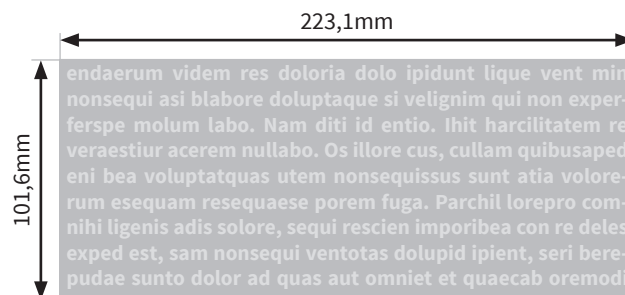

Flaschen

Olympus 17oz. (ca.520 ml)

- Druckformat Laser: 50,8 x 64,5mm
- Druckformat Siebdruck: 76,2 x 101,6mm
- Druckformat Inkjet: 223,1 x 101,6mm
- Siebdruck: Bitte verwenden Sie ausschließlich Vektorgrafiken und legen diese in 100% Schwarz an.

Bitte beachten Sie:

- Skizze ist nicht maßstabsgetreu und dient nur zur Information.