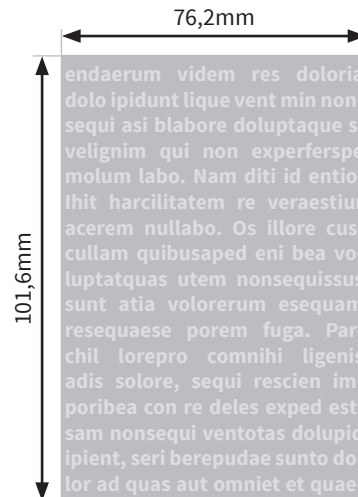

Flaschen

Olympus 17oz. (ca.520 ml)

- Druckformat Laser: 50,8 x 64,5mm
- Druckformat Siebdruck: 76,2 x 101,6mm
- Druckformat Inkjet: 223,1 x 101,6mm
- Siebdruck: Bitte verwenden Sie ausschließlich Vektorgrafiken und legen diese in 100% Schwarz an.

Bitte beachten Sie:

- Skizze ist nicht maßstabsgetreu und dient nur zur Information.