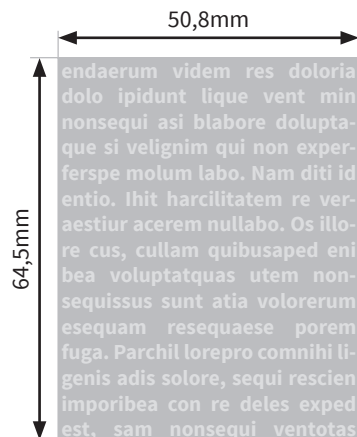

Flaschen

Olympus 17oz. (ca.520 ml)

- Druckformat Laser: 50,8 x 64,5mm
- Druckformat Siebdruck: 76,2 x 101,6mm
- Druckformat Inkjet: 223,1 x 101,6mm
- Siebdruck: Bitte verwenden Sie ausschließlich Vektorgrafiken und legen diese in 100% Schwarz an.

Bitte beachten Sie:

- Skizze ist nicht maßstabsgetreu und dient nur zur Information.