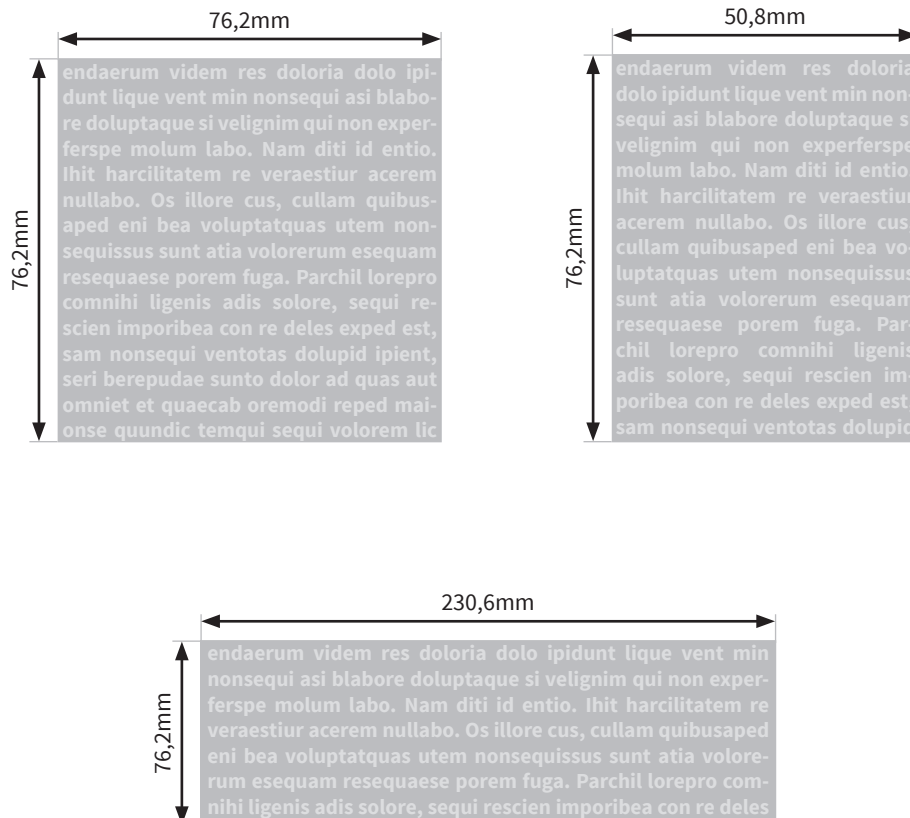

## Ocean Bottle 17oz. (ca.650 ml)

- Druckformat Siebdruck: 76,2 x 76,2mm
- Druckformat Inkjet: 230,6 x 76,2mm
- Druckformat Laser: 50,8 x 76,2mm
- Siebdruck: Bitte verwenden Sie ausschließlich Vektorgrafiken und legen diese in 100% Schwarz an.

### Bitte beachten Sie:

- Skizze ist nicht maßstabsgetreu und dient nur zur Information.