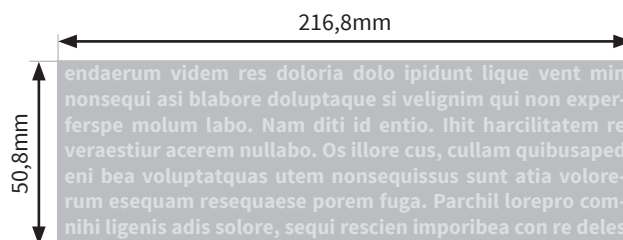

## Ocean Bottle Brühflasche 12oz. (ca.354 ml)

- Druckformat Siebdruck: 50,8 x 50,8mm
- Druckformat Laser: 50,8 x 50,8mm
- Druckformat Inkjet: 216,8 x 50,8mm
- Siebdruck: Bitte verwenden Sie ausschließlich Vektorgrafiken und legen diese in 100% Schwarz an.

### Bitte beachten Sie:

- Skizze ist nicht maßstabsgetreu und dient nur zur Information.