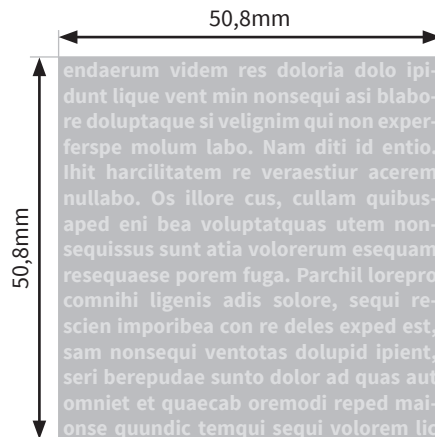

## Ocean Bottle Brühflasche 12oz. (ca.354 ml)

- Druckformat Siebdruck: 50,8 x 50,8mm
- Druckformat Laser: 50,8 x 50,8mm
- Druckformat Inkjet: 216,8 x 50,8mm
- Siebdruck: Bitte verwenden Sie ausschließlich Vektorgrafiken und legen diese in 100% Schwarz an.

### Bitte beachten Sie:

- Skizze ist nicht maßstabsgetreu und dient nur zur Information.