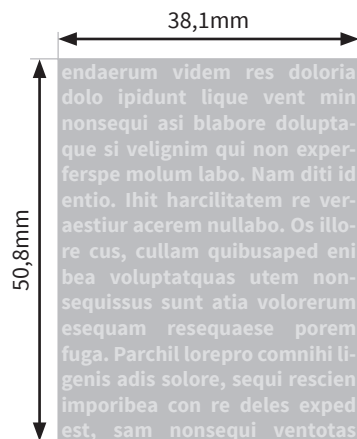

Flaschen

Norse Sportflasche 23oz. (ca.680 ml)

- Druckformat Laser: 38,1 x 50,8mm
- Druckformat Siebdruck: 50,8 x 76,2mm
- Druckformat Inkjet: 206,7 x 76,2mm
- Siebdruck: Bitte verwenden Sie ausschließlich Vektorgrafiken und legen diese in 100% Schwarz an.

Bitte beachten Sie:

- Skizze ist nicht maßstabsgetreu und dient nur zur Information.