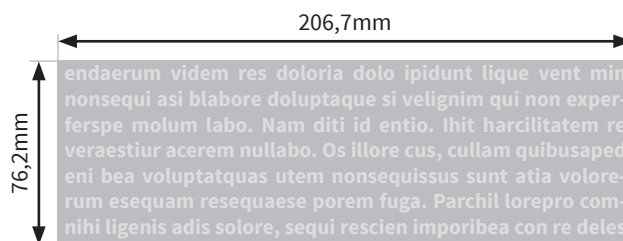

Flaschen

Norse Sportflasche 23oz. (ca.680 ml)

- Druckformat Laser: 38,1 x 50,8mm
- Druckformat Siebdruck: 50,8 x 76,2mm
- Druckformat Inkjet: 206,7 x 76,2mm
- Siebdruck: Bitte verwenden Sie ausschließlich Vektorgrafiken und legen diese in 100% Schwarz an.

Bitte beachten Sie:

- Skizze ist nicht maßstabsgetreu und dient nur zur Information.