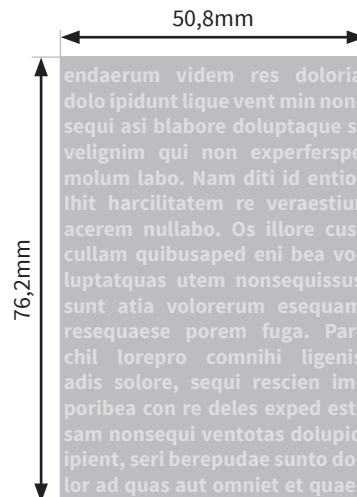

Flaschen

Norse Sportflasche 23oz. (ca.680 ml)

- Druckformat Laser: 38,1 x 50,8mm
- Druckformat Siebdruck: 50,8 x 76,2mm
- Druckformat Inkjet: 206,7 x 76,2mm
- Siebdruck: Bitte verwenden Sie ausschließlich Vektorgrafiken und legen diese in 100% Schwarz an.

Bitte beachten Sie:

- Skizze ist nicht maßstabsgetreu und dient nur zur Information.