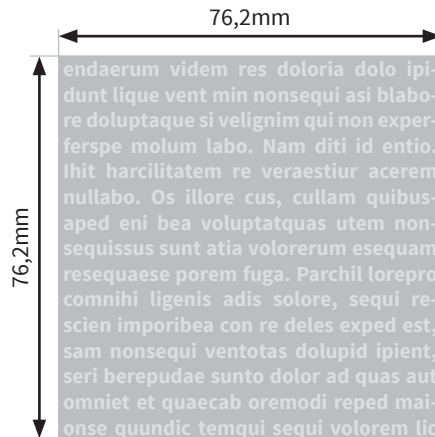

Flaschen

Norden rPET 23oz. (ca.680 ml)

- Druckformat Siebdruck: 76,2 x 76,2mm
- Druckformat Inkjet: 223,1 x 76,2mm
- Siebdruck: Bitte verwenden Sie ausschließlich Vektorgrafiken und legen diese in 100% Schwarz an.

Bitte beachten Sie:

- Skizze ist nicht maßstabsgetreu und dient nur zur Information.