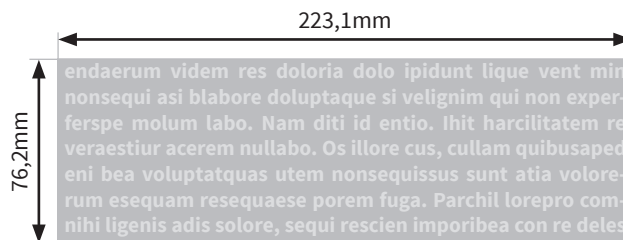

Flaschen

Norden rPET 23oz. (ca.680 ml)

- Druckformat Siebdruck: 76,2 x 76,2mm
- Druckformat Inkjet: 223,1 x 76,2mm
- Siebdruck: Bitte verwenden Sie ausschließlich Vektorgrafiken und legen diese in 100% Schwarz an.

Bitte beachten Sie:

- Skizze ist nicht maßstabsgetreu und dient nur zur Information.