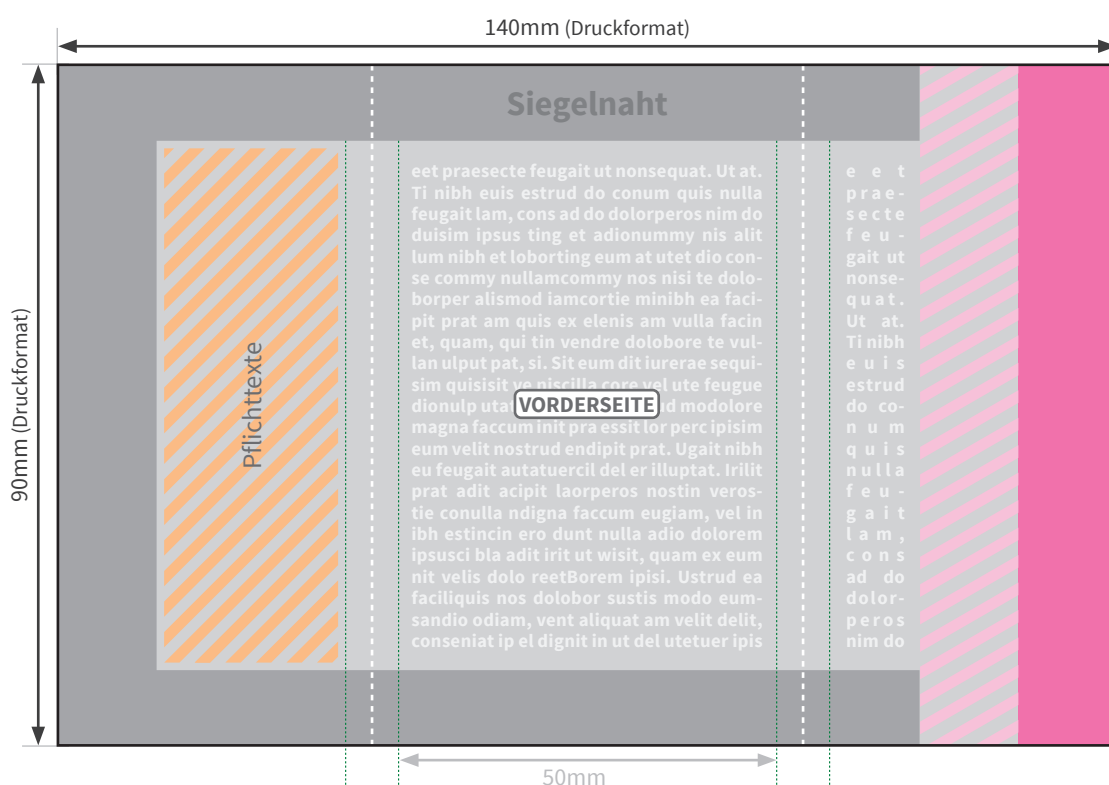

Mini-Cookie

- Druckformat: 140 x 90mm
- geschlossenes Endformat: 50 x 90mm
- Sicherheitsabstand: 2mm
- Mindestschriftgröße: positiv 6pt, negativ 8pt

! Die orange schraffierte Fläche kennzeichnet den Bereich der Pflichttexte! Die Inhaltsstoffe, das Haltbarkeitsdatum und weitere Angaben werden bei der Produktion eingefügt. Die dahinterliegende Gestaltung wird abgesoftet.

i Je nach Volumen des Inhaltes werden diese beiden Flächen auf die Seite und die Rückseite verlaufen!

Bitte beachten Sie:

- Die Skizze ist nicht maßstabsgetreu und dient nur zur Information. Bitte benutzen Sie für die Gestaltung unsere Layoutvorlagen!
- Hintergrundfarben, -bilder und -grafiken müssen bis an den Rand des Druckformates angelegt werden, um sauber bedruckte Ränder zu gewährleisten.
- Bitte beachten Sie den Sicherheitsabstand. Produktionstechnisch kann es beim Druck zu minimalem Versatz kommen.

Endformat/Druckformat
in diesem Format benötigen wir die fertige Druckdatei

Sicherheitsabstand
verhindert unerwünschten Anschnitt, Versatz oder nicht sichtbare Elemente

Falz
Hier wird die Verpackung gefaltet

verdeckt
dieser Bereich wird von der Siegelnaht verdeckt

nicht bedruckbar
diese Fläche kann nicht bedruckt werden