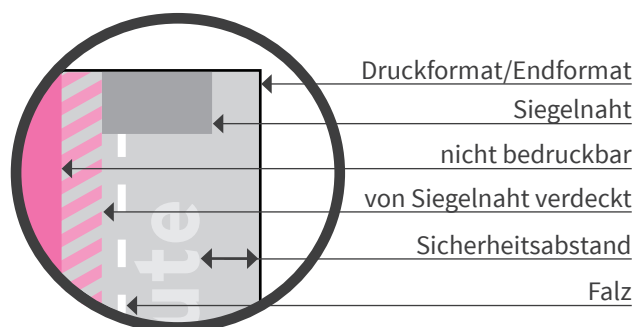

Mini-Cookie

- Druckformat: 140 x 90mm
- geschlossenes Endformat: 50 x 90mm
- Sicherheitsabstand: 2mm
- Mindestschriftgröße: positiv 6pt, negativ 8pt

! Die orange schraffierte Fläche kennzeichnet den Bereich der Pflichttexte! Die Inhaltsstoffe, das Haltbarkeitsdatum und weitere Angaben werden bei der Produktion eingefügt. Die dahinterliegende Gestaltung wird abgesoftet.

i Je nach Volumen des Inhaltes werden diese beiden Flächen auf die Seite und die Rückseite verlaufen!

Bitte beachten Sie:

- Die Skizze ist nicht maßstabsgetreu und dient nur zur Information. Bitte benutzen Sie für die Gestaltung unsere Layoutvorlagen!
- Hintergrundfarben, -bilder und -grafiken müssen bis an den Rand des Druckformates angelegt werden, um sauber bedruckte Ränder zu gewährleisten.
- Bitte beachten Sie den Sicherheitsabstand. Produktionstechnisch kann es beim Druck zu minimalem Versatz kommen.

Endformat/Druckformat
in diesem Format benötigen wir die fertige Druckdatei

Sicherheitsabstand
verhindert unerwünschten Anschnitt, Versatz oder nicht sichtbare Elemente

Falz
Hier wird die Verpackung gefaltet