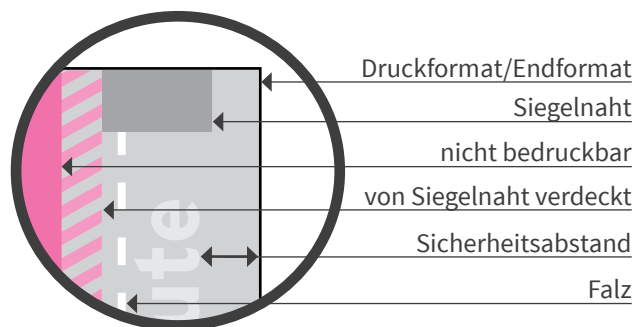

## Mini - Brezeln

- Druckformat: 212 x 120mm
- geschlossenes Endformat: 95 x 120mm
- Sicherheitsabstand: 2mm
- Mindestschriftgröße: positiv 6pt, negativ 8pt

**Die orange schraffierte Fläche kennzeichnet den Bereich der Pflichttexte!**  
Die Inhaltsstoffe, das Haltbarkeitsdatum und weitere Angaben werden bei der Produktion eingefügt. Die dahinterliegende Gestaltung wird abgesoftet.

### Bitte beachten Sie:

- Die Skizze ist nicht maßstabsgetreu und dient nur zur Information. Bitte benutzen Sie für die Gestaltung unsere Layoutvorlagen!
- Hintergrundfarben, -bilder und -grafiken müssen bis an den Rand des Druckformates angelegt werden, um sauber bedruckte Ränder zu gewährleisten.
- Bitte beachten Sie den Sicherheitsabstand. Produktionstechnisch kann es beim Druck zu minimalem Versatz kommen.