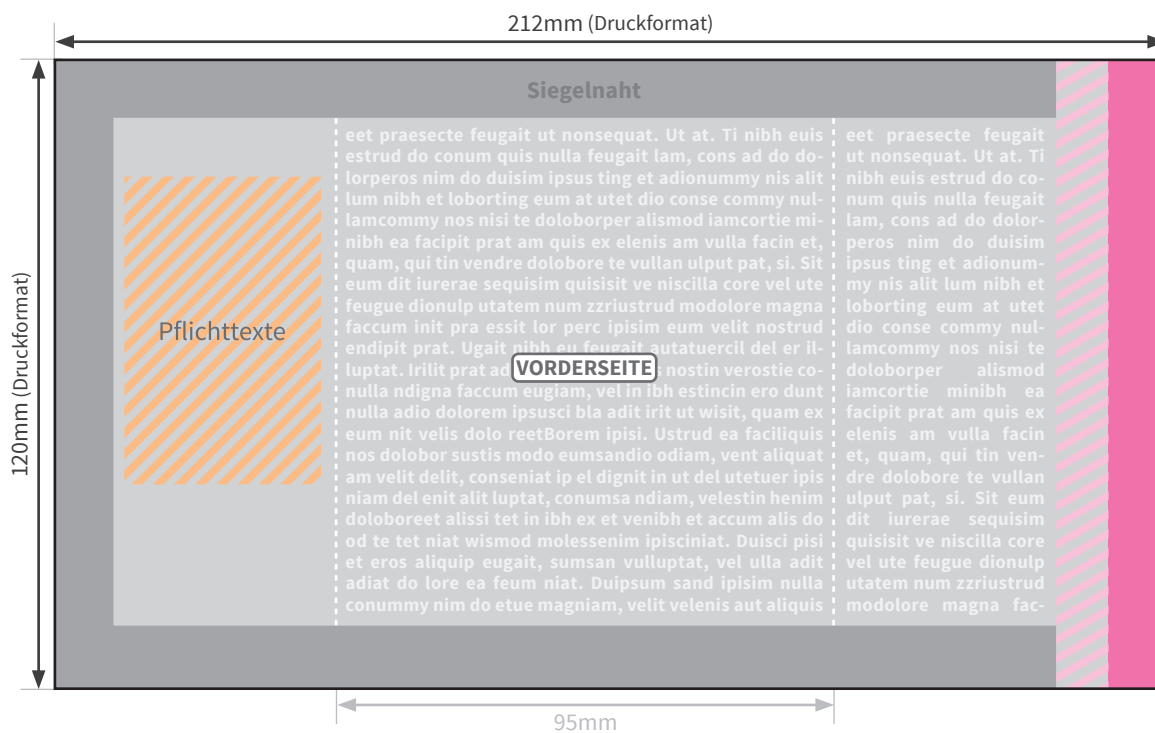

## Mini - Brezeln

- Druckformat: 212 x 120mm
- geschlossenes Endformat: 95 x 120mm
- Sicherheitsabstand: 2mm
- Mindestschriftgröße: positiv 6pt, negativ 8pt

**Die orange schraffierte Fläche kennzeichnet den Bereich der Pflichttexte!**  
Die Inhaltsstoffe, das Haltbarkeitsdatum und weitere Angaben werden bei der Produktion eingefügt. Die dahinterliegende Gestaltung wird abgesoftet.

### Bitte beachten Sie:

- Die Skizze ist nicht maßstabsgetreu und dient nur zur Information. Bitte benutzen Sie für die Gestaltung unsere Layoutvorlagen!
- Hintergrundfarben, -bilder und -grafiken müssen bis an den Rand des Druckformates angelegt werden, um sauber bedruckte Ränder zu gewährleisten.
- Bitte beachten Sie den Sicherheitsabstand. Produktionstechnisch kann es beim Druck zu minimalem Versatz kommen.

**Endformat/Druckformat**  
in diesem Format benötigen wir die fertige Druckdatei

**Sicherheitsabstand**  
verhindert unerwünschten Anschnitt, Versatz oder nicht sichtbare Elemente

**Falz**  
Hier wird die Verpackung gefaltet

**verdeckt**  
dieser Bereich wird von der Siegelnaht verdeckt

**nicht bedruckbar**  
diese Fläche kann nicht bedruckt werden