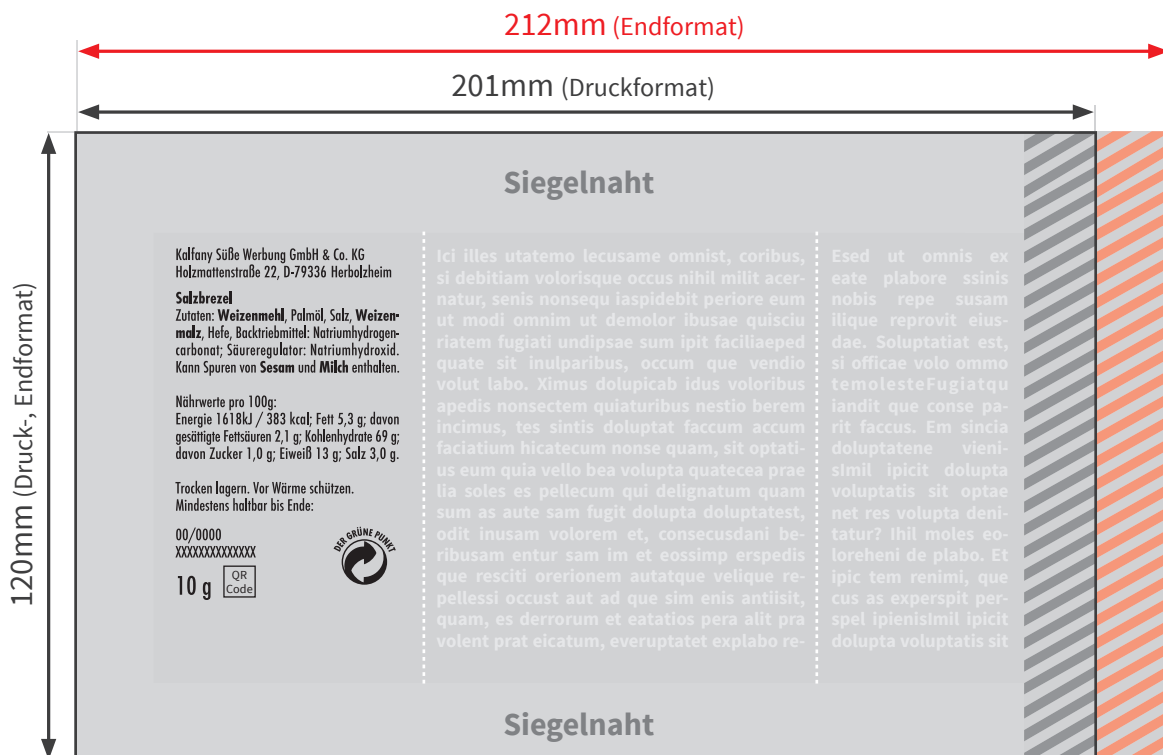

Mini-Brezel

- Druckformat: 212 x 120mm
- geschlossenes Endformat: 95 x 120mm
- offenes Endformat: 201 x 95mm
- Sicherheitsabstand: 2mm

Bitte beachten Sie:

- Skizze ist nicht maßstabsgetreu und dient nur zur Information. Bitte benutzen Sie für die Gestaltung unsere Layoutvorlagen!
- Bitte beachten Sie den Sicherheitsabstand. Produktionstechnisch kann es beim Schneiden und Falzen zu minimalen Abweichungen kommen.

Endformat
fertiges/beschnittenes
Format

Druckformat
Endformat inkl.
Beschnittzugabe

Sicherheitsabstand
Abstand zwischen Text und
Rand/Endformat (verhindert
unerwünschten Anschnitt)

verdeckt
dieser Bereich wird
von der Siegelnaht
verdeckt

nicht bedruckbar
diese Flächen kann nicht
bedruckt werden