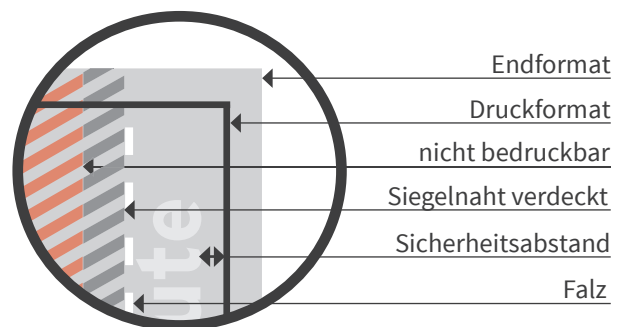

Mini-Brezel

- Druckformat: 212 x 120mm
- geschlossenes Endformat: 95 x 120mm
- offenes Endformat: 201 x 95mm
- Sicherheitsabstand: 2mm

Bitte beachten Sie:

- Skizze ist nicht maßstabsgetreu und dient nur zur Information. Bitte benutzen Sie für die Gestaltung unsere Layoutvorlagen!
- Bitte beachten Sie den Sicherheitsabstand. Produktionstechnisch kann es beim Schneiden und Falzen zu minimalen Abweichungen kommen.

Endformat
fertiges/beschnittenes
Format

Druckformat
Endformat inkl.
Beschnittzugabe

Sicherheitsabstand
Abstand zwischen Text und
Rand/Endformat (verhindert
unerwünschten Anschnitt)

verdeckt
dieser Bereich wird
von der Siegelnaht
verdeckt