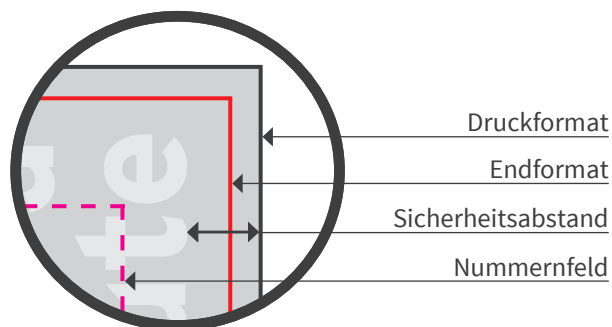

## Mini - Adventskalender

- Druckformat: 118 x 82,5mm
- Endformat: 113 x 77mm
- Sicherheitsabstand: 2mm
- Beschnittzugabe: links & rechts 2,5mm, oben & unten 2,75mm
- Mindestschriftgröße: positiv 6pt, negativ 8pt

**!** Die orange schraffierte Fläche kennzeichnet den Bereich der Pflichttexte! Die Inhaltsstoffe, das Haltbarkeitsdatum und weitere Angaben werden bei der Produktion eingefügt. Die dahinterliegende Gestaltung wird abgesoftet.

**!** Die Reihenfolge, Farbe & Schrift der Nummern ist frei gestaltbar!

### Bitte beachten Sie:

- Die Skizze ist nicht maßstabsgetreu und dient nur zur Information. Bitte benutzen Sie für die Gestaltung unsere Layoutvorlagen!
- Hintergrundfarben, -bilder und -grafiken müssen bis an den Rand des Druckformates angelegt werden, um sauber bedruckte Ränder zu gewährleisten.
- Bitte beachten Sie den Sicherheitsabstand. Produktionstechnisch kann es beim Druck zu minimalem Versatz kommen.