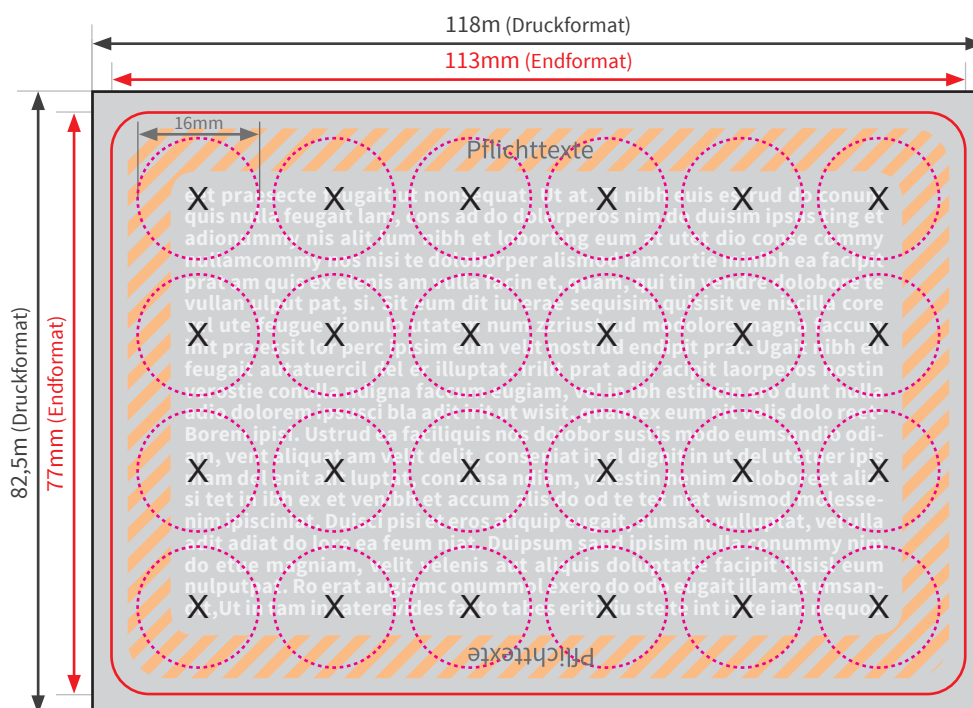

## Mini - Adventskalender

- Druckformat: 118 x 82,5mm
- Endformat: 113 x 77mm
- Sicherheitsabstand: 2mm
- Beschnittzugabe: links & rechts 2,5mm, oben & unten 2,75mm
- Mindestschriftgröße: positiv 6pt, negativ 8pt

**!** Die orange schraffierte Fläche kennzeichnet den Bereich der Pflichttexte! Die Inhaltsstoffe, das Haltbarkeitsdatum und weitere Angaben werden bei der Produktion eingefügt. Die dahinterliegende Gestaltung wird abgesoftet.

**!** Die Reihenfolge, Farbe & Schrift der Nummern ist frei gestaltbar!

**Endformat**  
fertiges/beschnittenes Format

**Druckformat**  
Endformat inkl. Beschnittzugabe

**Nummernfeld**  
Kennzeichnet die Blisterbereiche

**Beschnittzugabe**  
verhindert weiße Blitzer an der Schneidekante