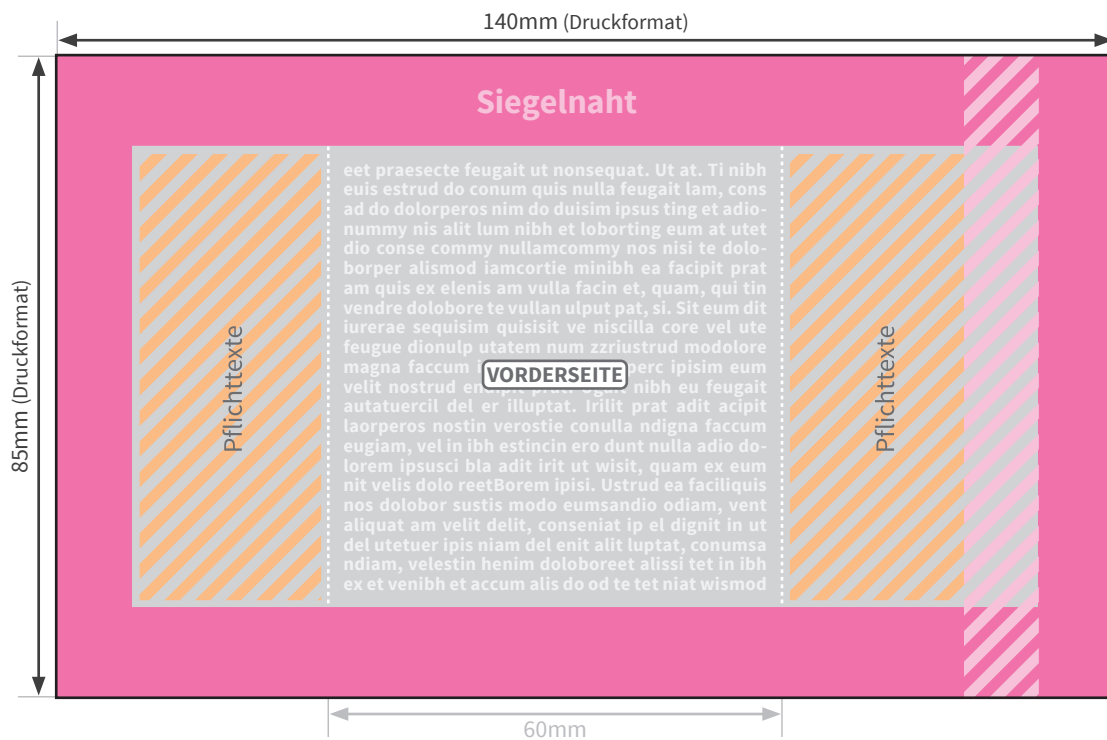

## Mini Hitschies

- Druckformat: 140 x 85mm
- geschlossenes Endformat: 60 x 85mm
- Sicherheitsabstand: 2mm
- Mindestschriftgröße: positiv 6pt, negativ 8pt

**!** Die orange schraffierte Fläche kennzeichnet den Bereich der Pflichttexte! Die Inhaltsstoffe, das Haltbarkeitsdatum und weitere Angaben werden bei der Produktion eingefügt. Die dahinterliegende Gestaltung wird abgesoftet.

### Bitte beachten Sie:

- Die Skizze ist nicht maßstabsgetreu und dient nur zur Information. Bitte benutzen Sie für die Gestaltung unsere Layoutvorlagen!
- Hintergrundfarben, -bilder und -grafiken müssen bis an den Rand des Druckformates angelegt werden, um sauber bedruckte Ränder zu gewährleisten.
- Bitte beachten Sie den Sicherheitsabstand. Produktionstechnisch kann es beim Druck zu minimalem Versatz kommen.

**Endformat/Druckformat**  
in diesem Format benötigen wir die fertige Druckdatei

**Sicherheitsabstand**  
verhindert unerwünschten Anschnitt, Versatz oder nicht sichtbare Elemente

**Falz**  
Hier wird die Verpackung gefalzt

**verdeckt**  
dieser Bereich wird von der Siegelnaht verdeckt

**nicht bedruckbar**  
diese Fläche kann nicht bedruckt werden