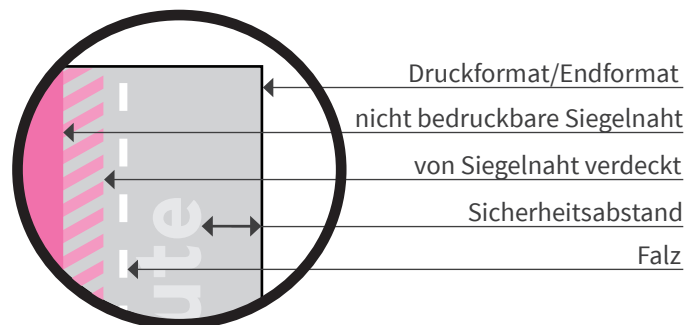

## Mini Hitschies

- Druckformat: 140 x 85mm
- geschlossenes Endformat: 60 x 85mm
- Sicherheitsabstand: 2mm
- Mindestschriftgröße: positiv 6pt, negativ 8pt

**!** Die orange schraffierte Fläche kennzeichnet den Bereich der Pflichttexte! Die Inhaltsstoffe, das Haltbarkeitsdatum und weitere Angaben werden bei der Produktion eingefügt. Die dahinterliegende Gestaltung wird abgesoftet.

### Bitte beachten Sie:

- Die Skizze ist nicht maßstabsgetreu und dient nur zur Information. Bitte benutzen Sie für die Gestaltung unsere Layoutvorlagen!
- Hintergrundfarben, -bilder und -grafiken müssen bis an den Rand des Druckformates angelegt werden, um sauber bedruckte Ränder zu gewährleisten.
- Bitte beachten Sie den Sicherheitsabstand. Produktionstechnisch kann es beim Druck zu minimalem Versatz kommen.