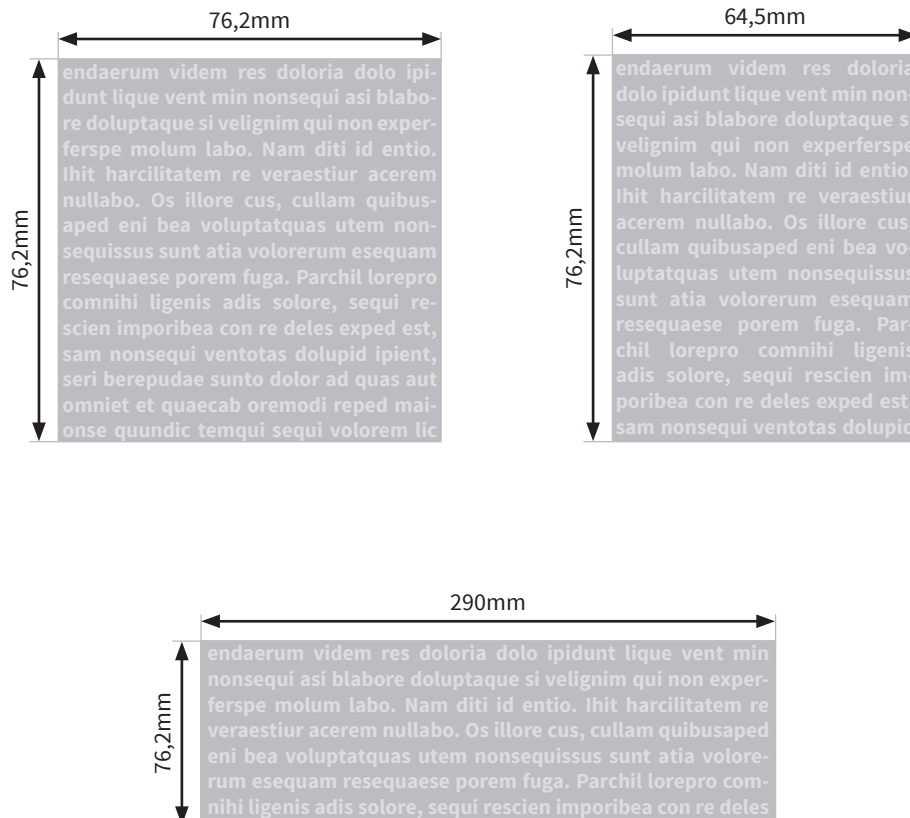

Flaschen

Mariner 31oz. (ca.916 ml)

- Druckformat Siebdruck: 76,2 x 76,2mm
- Druckformat Laser: 64,5 x 76,2mm
- Druckformat Inkjet: 290 x 76,2mm
- Siebdruck: Bitte verwenden Sie ausschließlich Vektorgrafiken und legen diese in 100% Schwarz an.

Bitte beachten Sie:

- Skizze ist nicht maßstabsgetreu und dient nur zur Information.