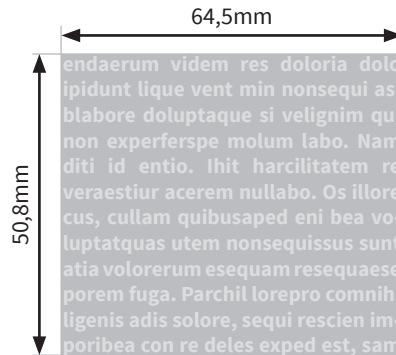

Becher

Majesty Straw 30oz. (ca.887 ml)

- Druckformat Laser: 64,5 x 50,8mm
- Druckformat Siebdruck: 76,2 x 50,8mm
- Siebdruck: Bitte verwenden Sie ausschließlich Vektorgrafiken und legen diese in 100% Schwarz an.

Bitte beachten Sie:

- Skizze ist nicht maßstabsgetreu und dient nur zur Information.