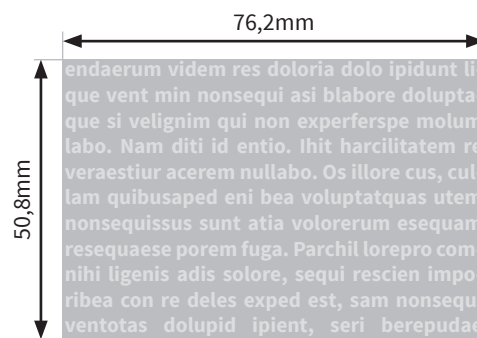

Becher

Majesty Straw 30oz. (ca.887 ml)

- Druckformat Laser: 64,5 x 50,8mm
- Druckformat Siebdruck: 76,2 x 50,8mm
- Siebdruck: Bitte verwenden Sie ausschließlich Vektorgrafiken und legen diese in 100% Schwarz an.

Bitte beachten Sie:

- Skizze ist nicht maßstabsgetreu und dient nur zur Information.