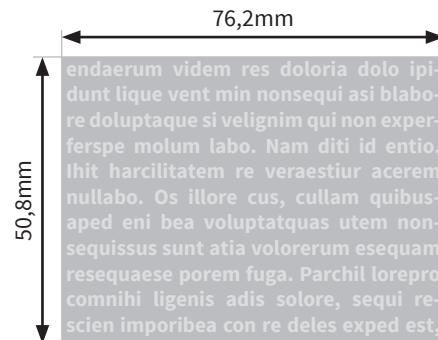

## Majesty Leakproof 20oz. (ca.591 ml)

- Druckformat Laser: 50,8 x 50,8mm
- Druckformat Siebdruck: 76,2 x 50,8mm
- Druckformat Inkjet: 224,8 x 76,2mm
- Siebdruck: Bitte verwenden Sie ausschließlich Vektorgrafiken und legen diese in 100% Schwarz an.

### Bitte beachten Sie:

- Skizze ist nicht maßstabsgetreu und dient nur zur Information.