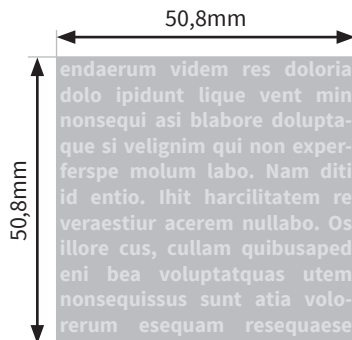

## Majesty Leakproof 20oz. (ca.591 ml)

- Druckformat Laser: 50,8 x 50,8mm
- Druckformat Siebdruck: 76,2 x 50,8mm
- Druckformat Inkjet: 224,8 x 76,2mm
- Siebdruck: Bitte verwenden Sie ausschließlich Vektorgrafiken und legen diese in 100% Schwarz an.

### Bitte beachten Sie:

- Skizze ist nicht maßstabsgetreu und dient nur zur Information.