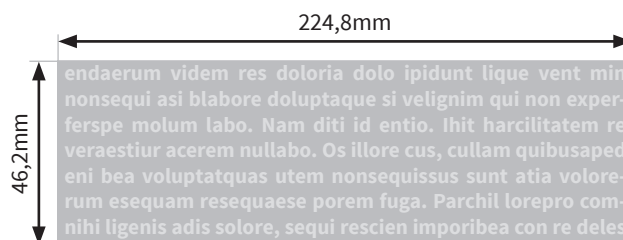

## Majesty Leakproof 20oz. (ca.591 ml)

- Druckformat Laser: 50,8 x 50,8mm
- Druckformat Siebdruck: 76,2 x 50,8mm
- Druckformat Inkjet: 224,8 x 76,2mm
- Siebdruck: Bitte verwenden Sie ausschließlich Vektorgrafiken und legen diese in 100% Schwarz an.

### Bitte beachten Sie:

- Skizze ist nicht maßstabsgetreu und dient nur zur Information.