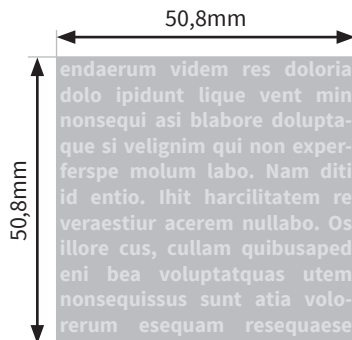

## Majesty 20oz. (ca.591 ml)

- Druckformat Laser: 50,8 x 50,8mm
- Druckformat Siebdruck: 76,2 x 76,2mm
- Druckformat Inkjet: 230,2 x 63,5mm
- Siebdruck: Bitte verwenden Sie ausschließlich Vektorgrafiken und legen diese in 100% Schwarz an.

### Bitte beachten Sie:

- Skizze ist nicht maßstabsgetreu und dient nur zur Information.