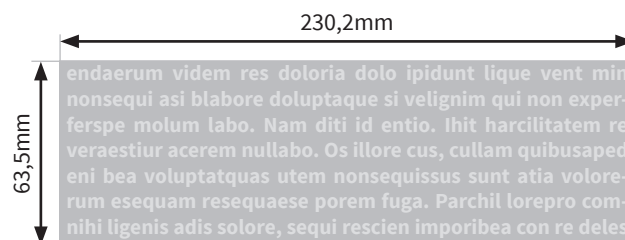

## Majesty 20oz. (ca.591 ml)

- Druckformat Laser: 50,8 x 50,8mm
- Druckformat Siebdruck: 76,2 x 76,2mm
- Druckformat Inkjet: 230,2 x 63,5mm
- Siebdruck: Bitte verwenden Sie ausschließlich Vektorgrafiken und legen diese in 100% Schwarz an.

### Bitte beachten Sie:

- Skizze ist nicht maßstabsgetreu und dient nur zur Information.