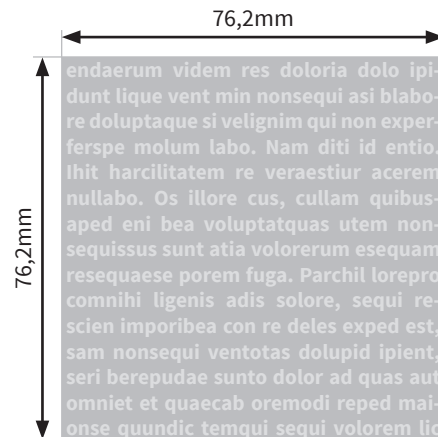

## Majesty 20oz. (ca.591 ml)

- Druckformat Laser: 50,8 x 50,8mm
- Druckformat Siebdruck: 76,2 x 76,2mm
- Druckformat Inkjet: 230,2 x 63,5mm
- Siebdruck: Bitte verwenden Sie ausschließlich Vektorgrafiken und legen diese in 100% Schwarz an.

### Bitte beachten Sie:

- Skizze ist nicht maßstabsgetreu und dient nur zur Information.