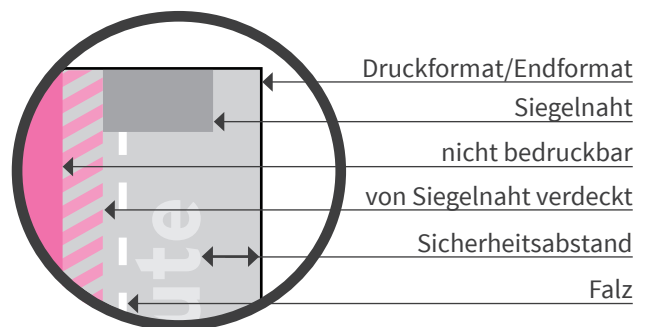

M&M's® Crispy

- Druckformat: 170 x 100mm
- geschlossenes Endformat: 75 x 100mm
- Sicherheitsabstand: 2mm
- Mindestschriftgröße: positiv 6pt, negativ 8pt

! Die orange schraffierte Fläche kennzeichnet den Bereich der Pflichttexte! Die Inhaltsstoffe, das Haltbarkeitsdatum und weitere Angaben werden bei der Produktion eingefügt. Die dahinterliegende Gestaltung wird abgesoftet.

Bitte beachten Sie:

- Die Skizze ist nicht maßstabsgetreu und dient nur zur Information. Bitte benutzen Sie für die Gestaltung unsere Layoutvorlagen!
- Hintergrundfarben, -bilder und -grafiken müssen bis an den Rand des Druckformates angelegt werden, um sauber bedruckte Ränder zu gewährleisten.
- Bitte beachten Sie den Sicherheitsabstand. Produktionstechnisch kann es beim Druck zu minimalem Versatz kommen.

Endformat/Druckformat
in diesem Format benötigen wir die fertige Druckdatei

Sicherheitsabstand
verhindert unerwünschten Anschnitt, Versatz oder nicht sichtbare Elemente

Falz
Hier wird die Verpackung gefaltet