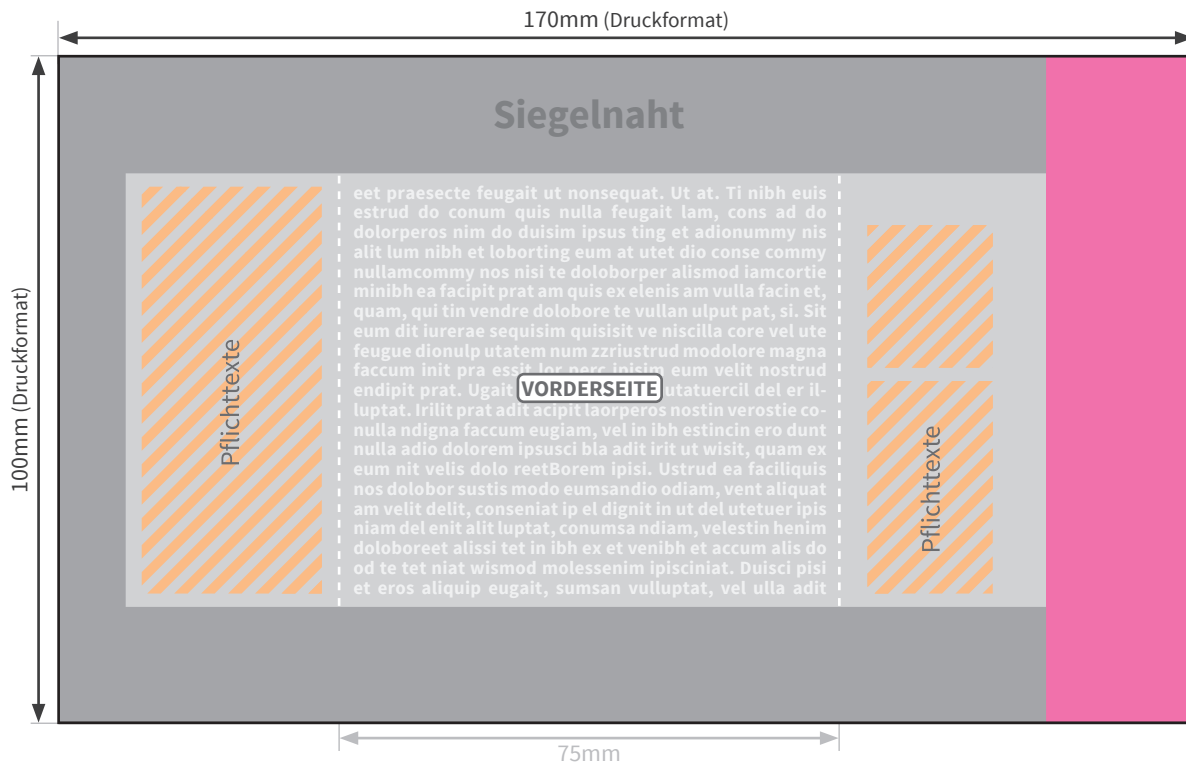

M&M's® Crispy

- Druckformat: 170 x 100mm
- geschlossenes Endformat: 75 x 100mm
- Sicherheitsabstand: 2mm
- Mindestschriftgröße: positiv 6pt, negativ 8pt

! Die orange schraffierte Fläche kennzeichnet den Bereich der Pflichttexte! Die Inhaltsstoffe, das Haltbarkeitsdatum und weitere Angaben werden bei der Produktion eingefügt. Die dahinterliegende Gestaltung wird abgesoftet.

Bitte beachten Sie:

- Die Skizze ist nicht maßstabsgetreu und dient nur zur Information. Bitte benutzen Sie für die Gestaltung unsere Layoutvorlagen!
- Hintergrundfarben, -bilder und -grafiken müssen bis an den Rand des Druckformates angelegt werden, um sauber bedruckte Ränder zu gewährleisten.
- Bitte beachten Sie den Sicherheitsabstand. Produktionstechnisch kann es beim Druck zu minimalem Versatz kommen.

Endformat/Druckformat
in diesem Format benötigen wir die fertige Druckdatei

Sicherheitsabstand
verhindert unerwünschten Anschnitt, Versatz oder nicht sichtbare Elemente

Falz
Hier wird die Verpackung gefaltet

verdeckt
dieser Bereich wird von der Siegelnaht verdeckt

nicht bedruckbar
diese Fläche kann nicht bedruckt werden