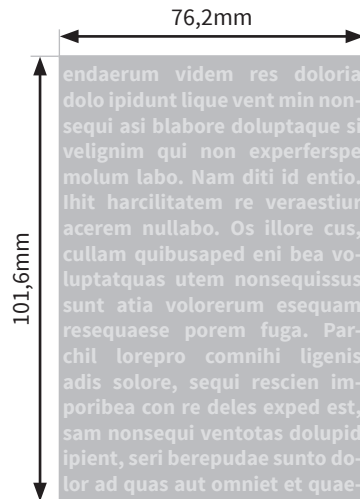

## Lucerne 20oz. (ca.591 ml)

- Druckformat Siebdruck: 76,2 x 101,6mm
- Siebdruck: Bitte verwenden Sie ausschließlich Vektorgrafiken und legen diese in 100% Schwarz an.

### Bitte beachten Sie:

- Skizze ist nicht maßstabsgetreu und dient nur zur Information.