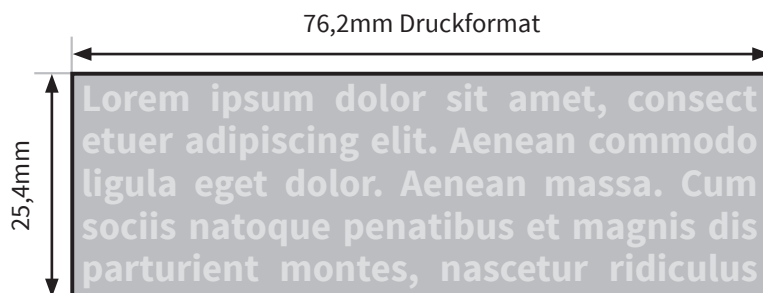

Lino Notizbuch A6, NCF

einfarbiger Siebdruck

- Druckbereich: 76,2 x 25,4mm
- Mindestschriftgröße: 8pt (2,8mm)
- Mindeststrichstärke: 1,5pt (0,5mm)
- Bitte legen Sie die Datei als Vektorgrafik in der gewünschten Pantone Farbe an

Bitte beachten Sie:

- Skizze ist nicht maßstabsgetreu und dient nur zur Information. Bitte benutzen Sie für die Gestaltung unsere Layoutvorlagen!