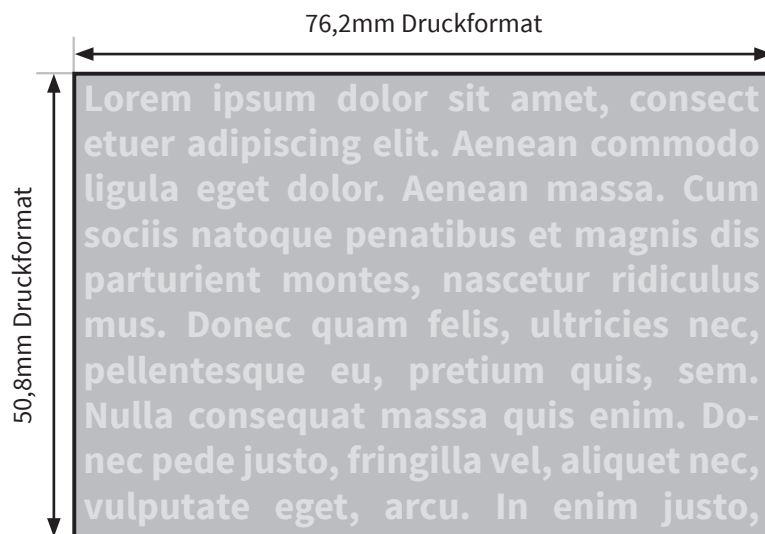

Lino Notizbuch A5, NCF

einfarbiger Siebdruck

- Druckbereich: 76,2 x 50,8mm
- Mindestschriftgröße: 8pt (2,8mm)
- Mindeststrichstärke: 1,5pt (0,5mm)
- Bitte legen Sie die Datei als Vektorgrafik in der gewünschten Pantone Farbe an

 PANTONE Black C

 PANTONE White

Bitte legen Sie für den Weißdruck eine Volltonfarbe in 100% Magenta als „PANTONE White“ benannt an!

Bitte verwenden Sie ausschließlich nur eine dieser PANTONE-Farben!

Diese sind auch in den Farbpaletten unserer InDesign sowie CorelDraw Vorlagen hinterlegt.

Bitte beachten Sie:

- Skizze ist nicht maßstabsgetreu und dient nur zur Information. Bitte benutzen Sie für die Gestaltung unsere Layoutvorlagen!