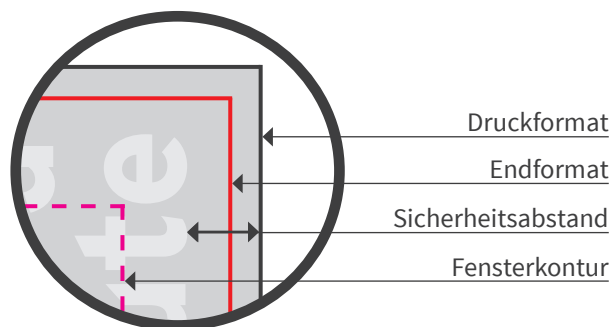

## Lindt Schoko - Naps Adventskalender

- Druckformat: 350 x 252mm
- Endformat: 347 x 247,5mm
- Sicherheitsabstand: 4mm
- Beschnittzugabe: oben links & rechts 1,5mm, unten 3mm
- Mindestschriftgröße: positiv 6pt, negativ 8pt

! Die Reihenfolge, Farbe & Schrift der Nummern ist frei gestaltbar!

i Die gesetzlichen Pflichttexte sind auf der Rückseite mit aufgedruckt.

### Bitte beachten Sie:

- Die Skizze ist nicht maßstabsgetreu und dient nur zur Information. Bitte benutzen Sie für die Gestaltung unsere Layoutvorlagen!
- Hintergrundfarben, -bilder und -grafiken müssen bis an den Rand des Druckformates angelegt werden, um sauber bedruckte Ränder zu gewährleisten.
- Bitte beachten Sie den Sicherheitsabstand. Produktionstechnisch kann es beim Druck zu minimalem Versatz kommen.

Endformat	Druckformat	Fensterkontur	Beschnittzugabe	Sicherheitsabstand
fertiges/beschnittenes Format	Endformat inkl. Beschnittzugabe	Positionierung der Adventskalenderfenster	verhindert weiße Blitzer an der Schneidekante	Abstand zwischen Text und Rand/Endformat (verhindert unerwünschten Anschnitt)