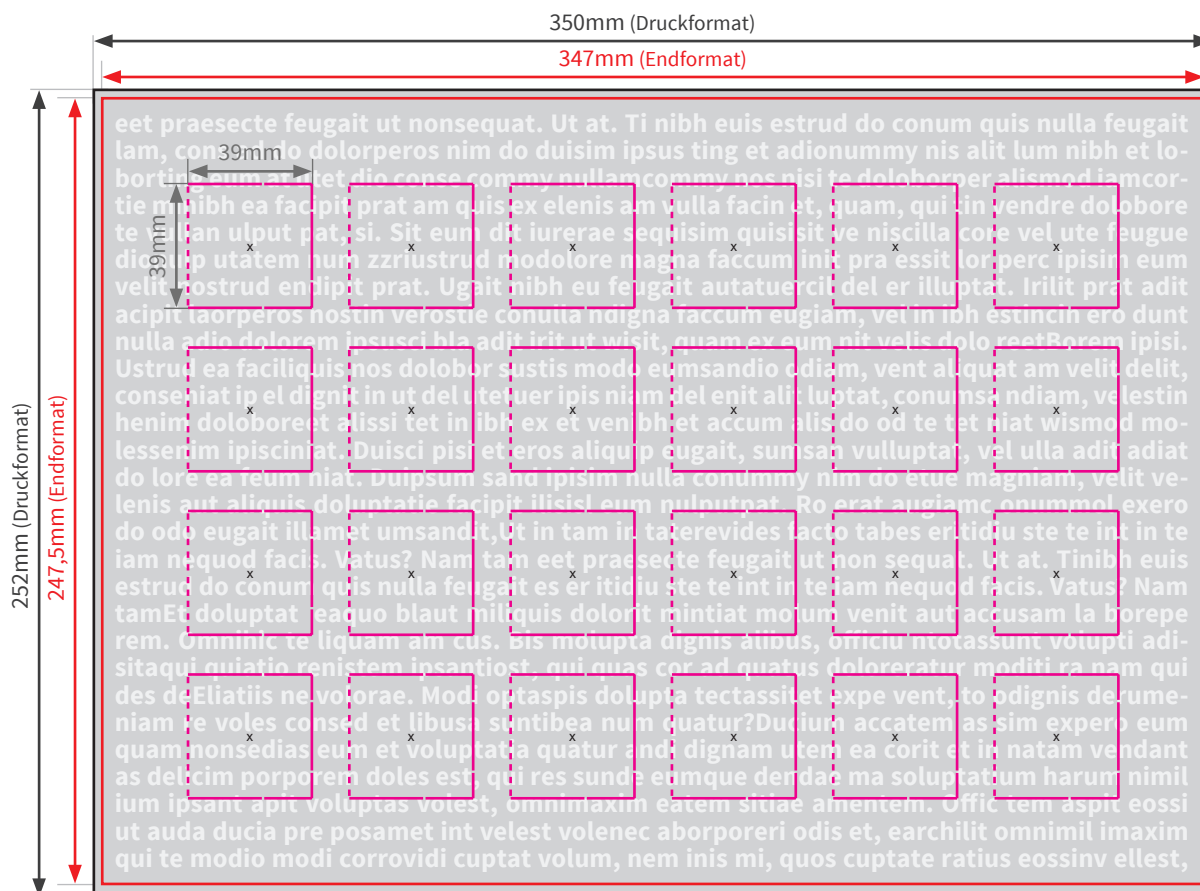

## Lindt Schoko - Naps Adventskalender

- Druckformat: 350 x 252mm
- Endformat: 347 x 247,5mm
- Sicherheitsabstand: 4mm
- Beschnittzugabe: oben links & rechts 1,5mm, unten 3mm
- Mindestschriftgröße: positiv 6pt, negativ 8pt

! Die Reihenfolge, Farbe & Schrift der Nummern ist frei gestaltbar!

i Die gesetzlichen Pflichttexte sind auf der Rückseite mit aufgedruckt.

### Bitte beachten Sie:

- Die Skizze ist nicht maßstabsgetreu und dient nur zur Information. Bitte benutzen Sie für die Gestaltung unsere Layoutvorlagen!
- Hintergrundfarben, -bilder und -grafiken müssen bis an den Rand des Druckformates angelegt werden, um sauber bedruckte Ränder zu gewährleisten.
- Bitte beachten Sie den Sicherheitsabstand. Produktionstechnisch kann es beim Druck zu minimalem Versatz kommen.

Endformat	Druckformat	Fensterkontur	Beschnittzugabe	Sicherheitsabstand
fertiges/beschnittenes Format	Endformat inkl. Beschnittzugabe	Positionierung der Adventskalenderfenster	verhindert weiße Blitzer an der Schneidekante	Abstand zwischen Text und Rand/Endformat (verhindert unerwünschten Anschnitt)