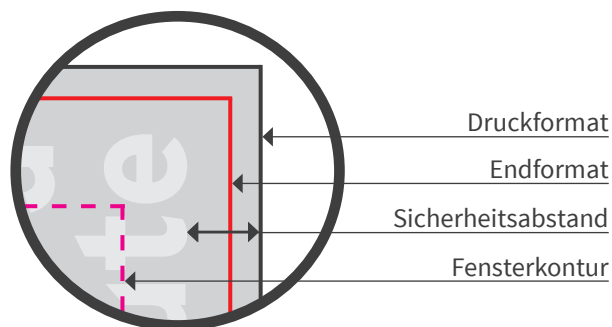

Lindt Pralinés Adventskalender

- Druckformat: 228 x 167mm
- Endformat: 227 x 165mm
- Sicherheitsabstand: 4mm
- Beschnittzugabe: links & rechts 0,5mm, oben & unten 1mm
- Mindestschriftgröße: positiv 6pt, negativ 8pt

! Die Reihenfolge, Farbe & Schrift der Nummern ist frei gestaltbar!

i Die gesetzlichen Pflichttexte sind auf der Rückseite mit aufgedruckt.

Bitte beachten Sie:

- Die Skizze ist nicht maßstabsgetreu und dient nur zur Information. Bitte benutzen Sie für die Gestaltung unsere Layoutvorlagen!
- Hintergrundfarben, -bilder und -grafiken müssen bis an den Rand des Druckformates angelegt werden, um sauber bedruckte Ränder zu gewährleisten.
- Bitte beachten Sie den Sicherheitsabstand. Produktionstechnisch kann es beim Druck zu minimalem Versatz kommen.

Endformat

fertiges/beschnittenes Format

Druckformat

Endformat inkl. Beschnittzugabe

Fensterkontur

Positionierung der Adventskalenderfenster

Beschnittzugabe

verhindert weiße Blitzer an der Schneidekante

Sicherheitsabstand

Abstand zwischen Text und Rand/Endformat (verhindert unerwünschten Anschnitt)