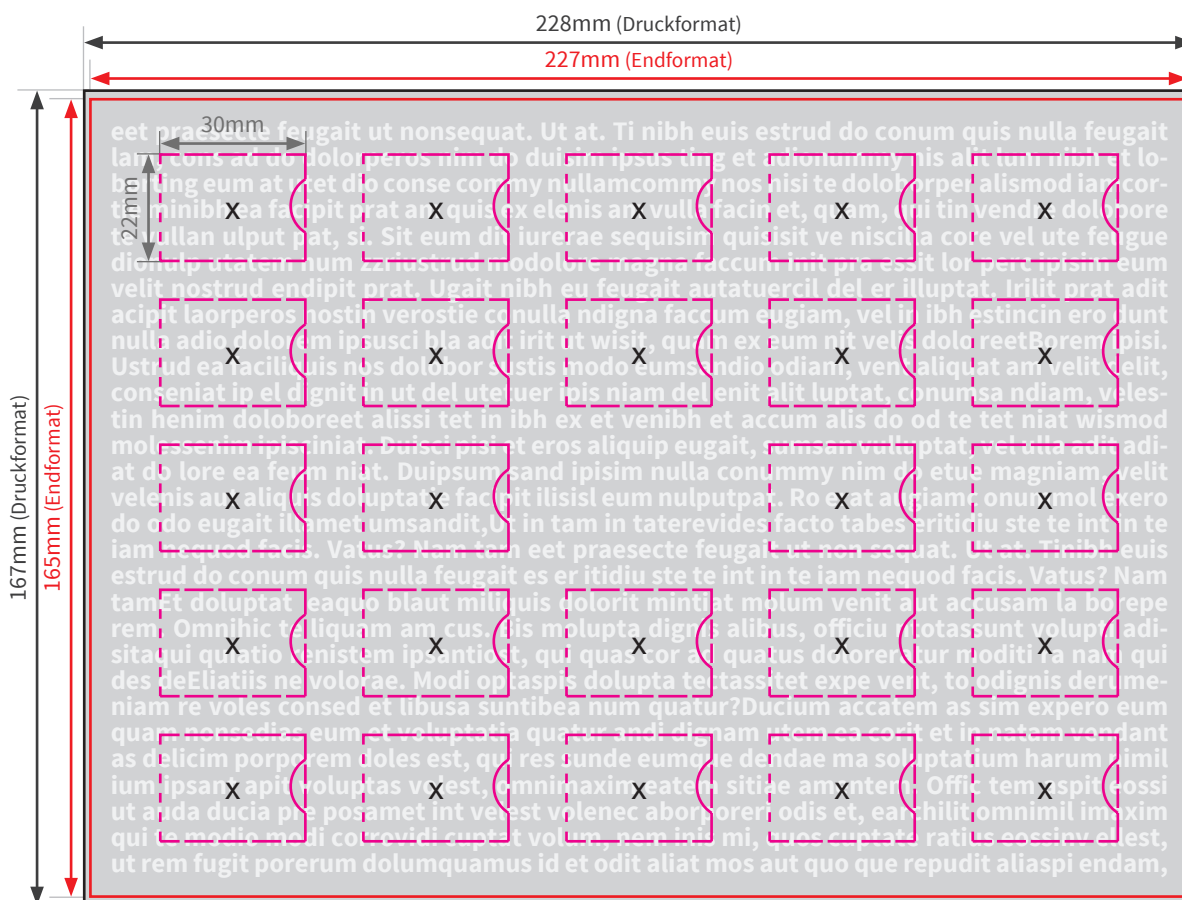

Lindt Pralinés Adventskalender

- Druckformat: 228 x 167mm
- Endformat: 227 x 165mm
- Sicherheitsabstand: 4mm
- Beschnittzugabe: links & rechts 0,5mm, oben & unten 1mm
- Mindestschriftgröße: positiv 6pt, negativ 8pt

! Die Reihenfolge, Farbe & Schrift der Nummern ist frei gestaltbar!

i Die gesetzlichen Pflichttexte sind auf der Rückseite mit aufgedruckt.

Bitte beachten Sie:

- Die Skizze ist nicht maßstabsgetreu und dient nur zur Information. Bitte benutzen Sie für die Gestaltung unsere Layoutvorlagen!
- Hintergrundfarben, -bilder und -grafiken müssen bis an den Rand des Druckformates angelegt werden, um sauber bedruckte Ränder zu gewährleisten.
- Bitte beachten Sie den Sicherheitsabstand. Produktionstechnisch kann es beim Druck zu minimalem Versatz kommen.

Endformat

fertiges/beschnittenes Format

Druckformat

Endformat inkl. Beschnittzugabe

Fensterkontur

Positionierung der Adventskalenderfenster

Beschnittzugabe

verhindert weiße Blitzer an der Schneidekante

Sicherheitsabstand

Abstand zwischen Text und Rand/Endformat (verhindert unerwünschten Anschnitt)