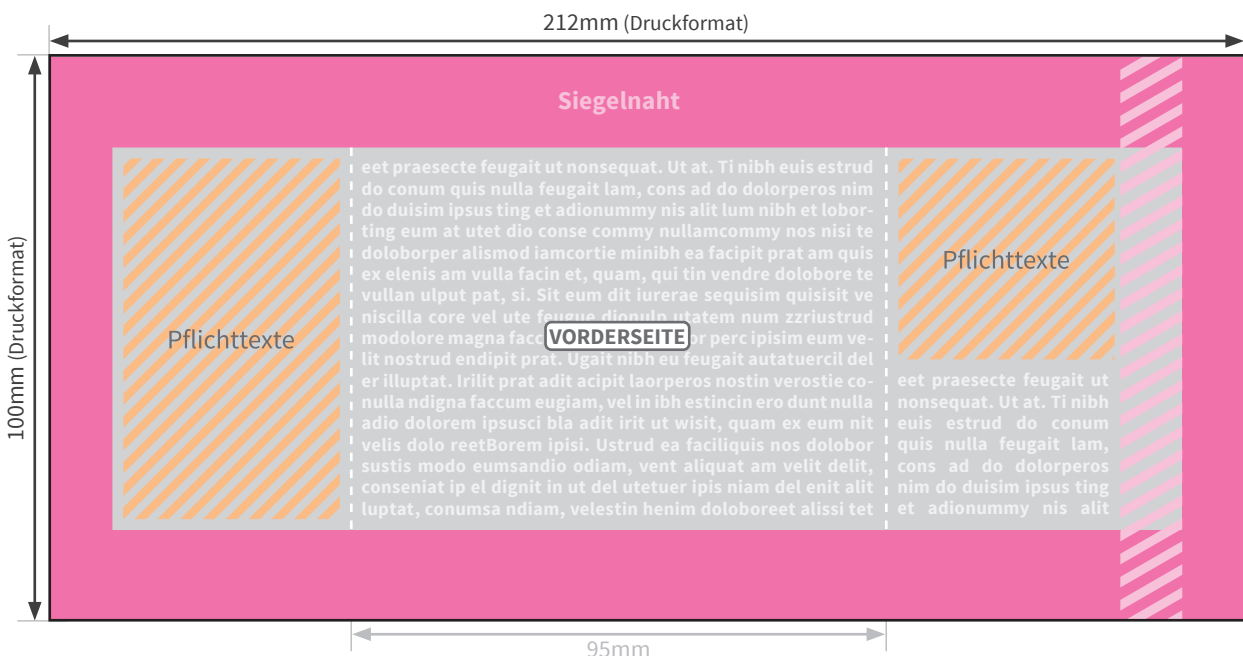

Lindt Liliput Pralinés

- Druckformat: 212 x 100mm
- geschlossenes Endformat: 95 x 100mm
- Sicherheitsabstand: 2mm
- Mindestschriftgröße: positiv 6pt, negativ 8pt

! Die orange schraffierte Fläche kennzeichnet den Bereich der Pflichttexte! Die Inhaltsstoffe, das Haltbarkeitsdatum und weitere Angaben werden bei der Produktion eingefügt. Die dahinterliegende Gestaltung wird abgesoftet.

Bitte beachten Sie:

- Die Skizze ist nicht maßstabsgetreu und dient nur zur Information. Bitte benutzen Sie für die Gestaltung unsere Layoutvorlagen!
- Hintergrundfarben, -bilder und -grafiken müssen bis an den Rand des Druckformates angelegt werden, um sauber bedruckte Ränder zu gewährleisten.
- Bitte beachten Sie den Sicherheitsabstand. Produktionstechnisch kann es beim Druck zu minimalem Versatz kommen.

Endformat/Druckformat
in diesem Format benötigen wir die fertige Druckdatei

Sicherheitsabstand
verhindert unerwünschten Anschnitt, Versatz oder nicht sichtbare Elemente

Falz
Hier wird die Verpackung gefaltem

verdeckt
dieser Bereich wird von der Siegelnaht verdeckt

nicht bedruckbar
diese Fläche kann nicht bedruckt werden