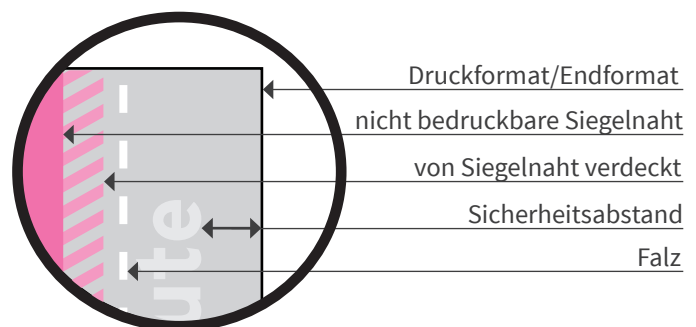

Lindt Liliput Pralinés

- Druckformat: 212 x 100mm
- geschlossenes Endformat: 95 x 100mm
- Sicherheitsabstand: 2mm
- Mindestschriftgröße: positiv 6pt, negativ 8pt

! Die orange schraffierte Fläche kennzeichnet den Bereich der Pflichttexte! Die Inhaltsstoffe, das Haltbarkeitsdatum und weitere Angaben werden bei der Produktion eingefügt. Die dahinterliegende Gestaltung wird abgesoftet.

Bitte beachten Sie:

- Die Skizze ist nicht maßstabsgetreu und dient nur zur Information. Bitte benutzen Sie für die Gestaltung unsere Layoutvorlagen!
- Hintergrundfarben, -bilder und -grafiken müssen bis an den Rand des Druckformates angelegt werden, um sauber bedruckte Ränder zu gewährleisten.
- Bitte beachten Sie den Sicherheitsabstand. Produktionstechnisch kann es beim Druck zu minimalem Versatz kommen.

Endformat/Druckformat
in diesem Format benötigen wir die fertige Druckdatei

Sicherheitsabstand
verhindert unerwünschten Anschnitt, Versatz oder nicht sichtbare Elemente

Falz
Hier wird die Verpackung gefaltem