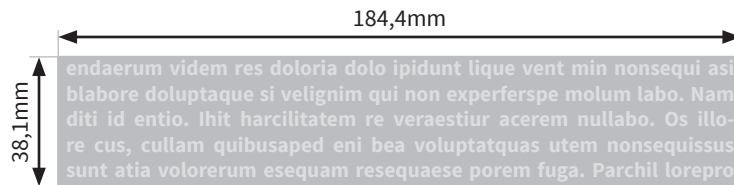

Becher

Legend 16oz. (ca.473 ml)

- Druckformat Siebdruck: 184,4 x 38,1mm
- Druckformat Inkjet: 241,3 x 76,2mm
- Siebdruck: Bitte verwenden Sie ausschließlich Vektorgrafiken und legen diese in 100% Schwarz an.

Bitte beachten Sie:

- Skizze ist nicht maßstabsgetreu und dient nur zur Information.