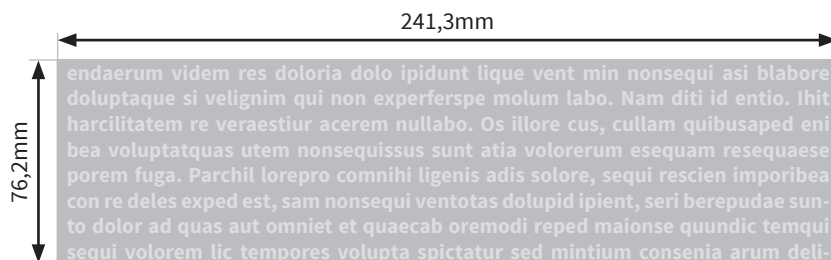

Becher

Legend 16oz. (ca.473 ml)

- Druckformat Siebdruck: 184,4 x 38,1mm
- Druckformat Inkjet: 241,3 x 76,2mm
- Siebdruck: Bitte verwenden Sie ausschließlich Vektorgrafiken und legen diese in 100% Schwarz an.

Bitte beachten Sie:

- Skizze ist nicht maßstabsgetreu und dient nur zur Information.